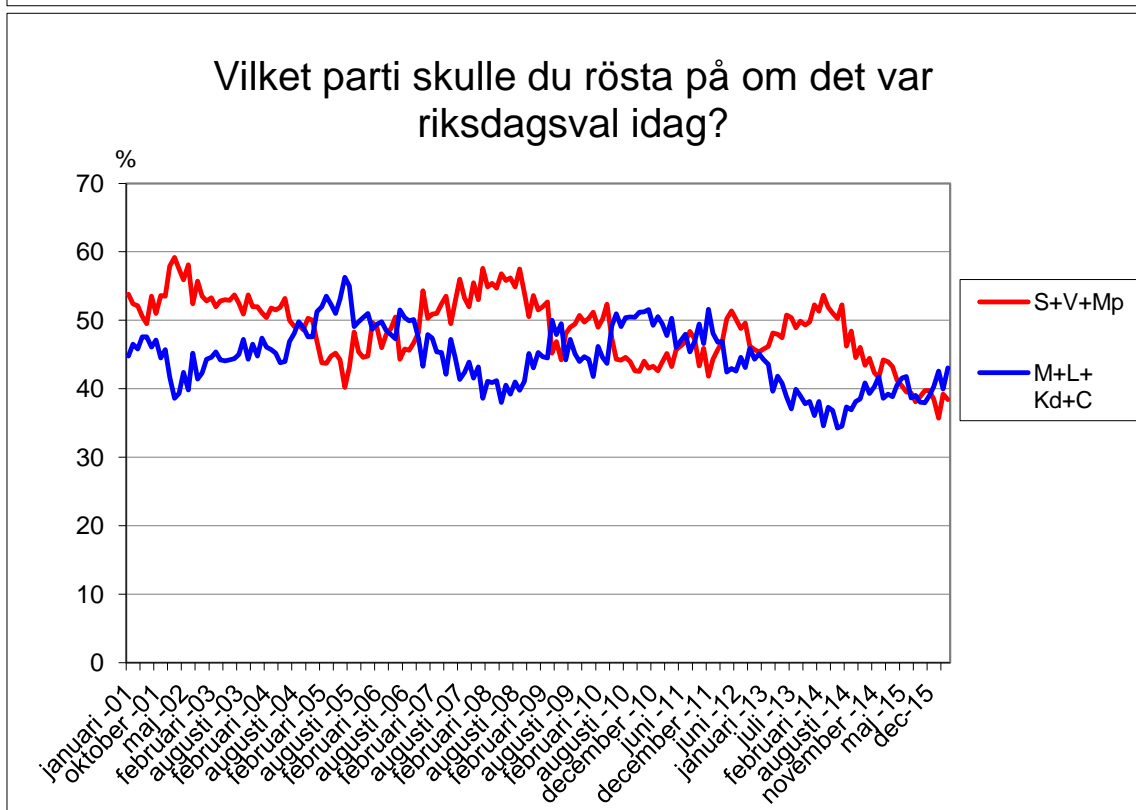

## Demoskops väljarbarometer

**1252 telefonintervjuer med röstberättigade 18 år och äldre, 29/3-6/4 2016.**

För 1250 intervjuer är en förändring statistiskt säkerställd om den för partier med ca 35% stöd är större än +/- 3,7%, för partier med ca 25% stöd större än +/- 3,4%, för partier med ca 10% stöd större än +/- 2,4% och för partier med ca 5% stöd större än +/- 1,7%.