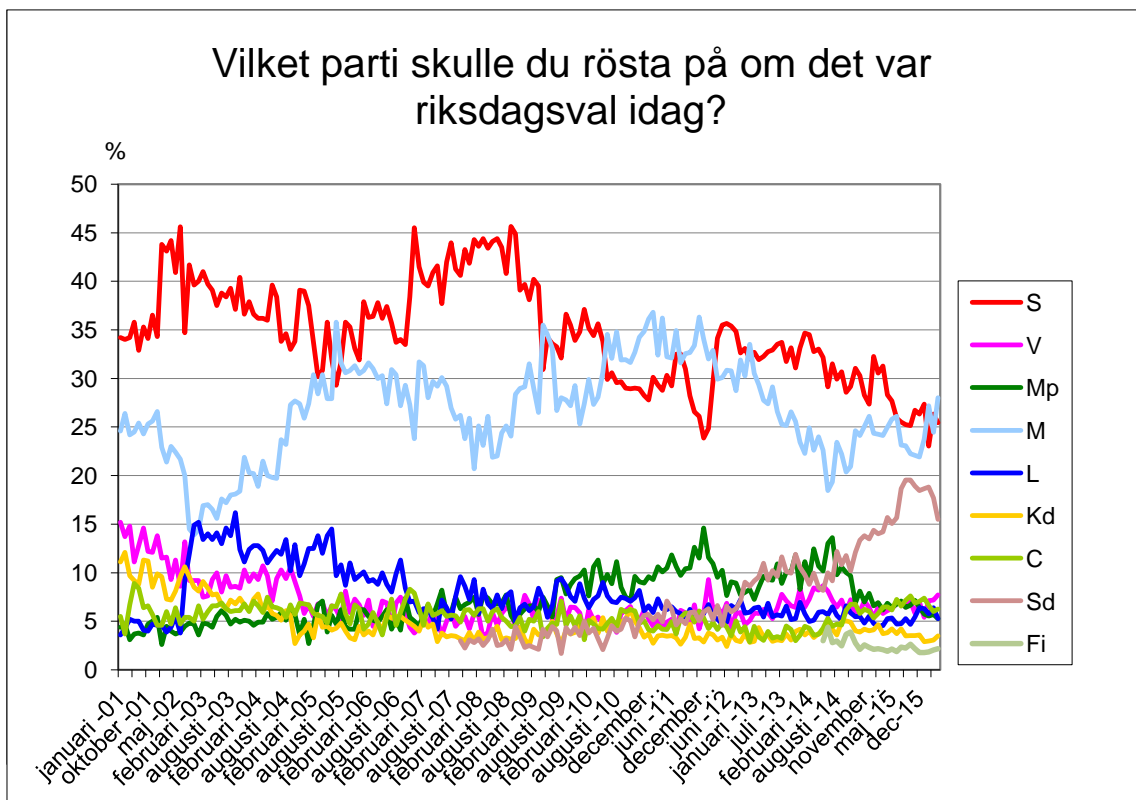

## Demoskops väljarbarometer

**1252 telefonintervjuer med röstberättigade 18 år och äldre, 29/3-6/4 2016.**

För 1250 intervjuer är en förändring statistiskt säkerställd om den för partier med ca 35% stöd är större än +/- 3,7%, för partier med ca 25% stöd större än +/- 3,4%, för partier med ca 10% stöd större än +/- 2,4% och för partier med ca 5% stöd större än +/- 1,7%.