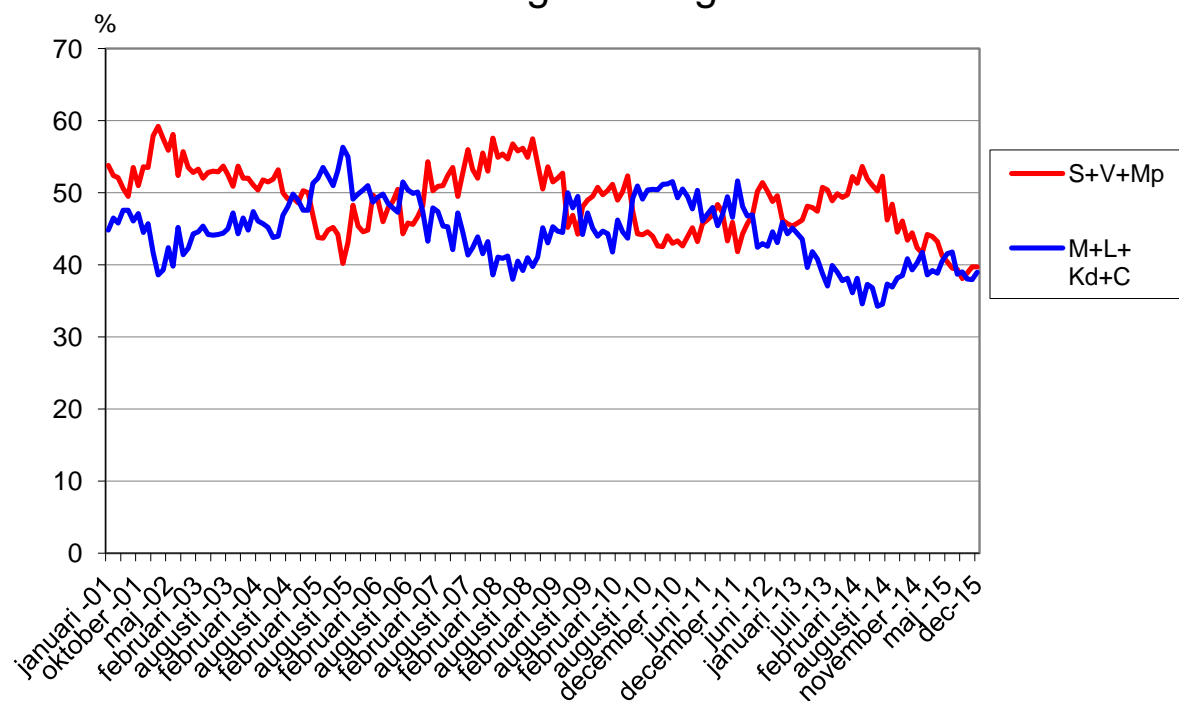

Demoskops väljarbarometer

Vilket parti skulle du rösta på om det var riksdagsval idag?

Vilket parti skulle du rösta på om det var riksdagsval idag?

1251 telefonintervjuer med röstberättigade 18 år och äldre, 24/11-2/12 2015.

För 1250 intervjuer är en förändring statistiskt säkerställd om den för partier med ca 35% stöd är större än +/- 3,7%, för partier med ca 25% stöd större än +/- 3,4%, för partier med ca 10% stöd större än +/- 2,4% och för partier med ca 5% stöd större än +/- 1,7%.