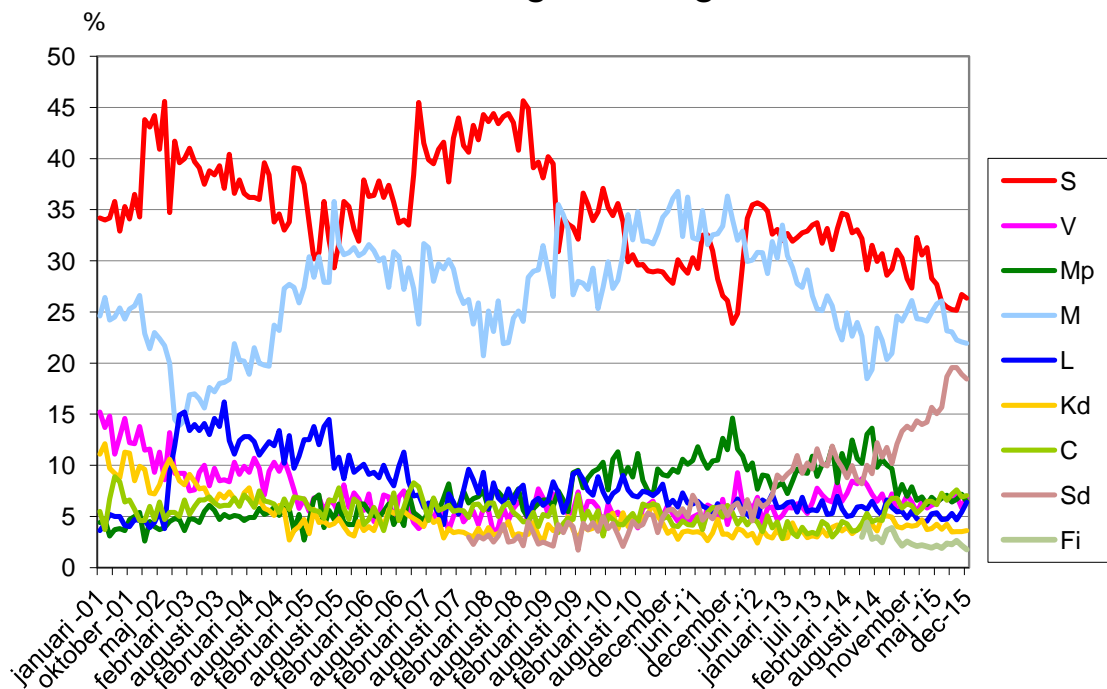

Demoskops väljarbarometer

Vilket parti skulle du rösta på om det var riksdagsval idag?

Vilket parti skulle du rösta på om det var riksdagsval idag?

1251 telefonintervjuer med röstberättigade 18 år och äldre, 24/11-2/12 2015.

För 1250 intervjuer är en förändring statistiskt säkerställd om den för partier med ca 35% stöd är större än +/- 3,7%, för partier med ca 25% stöd större än +/- 3,4%, för partier med ca 10% stöd större än +/- 2,4% och för partier med ca 5% stöd större än +/- 1,7%.