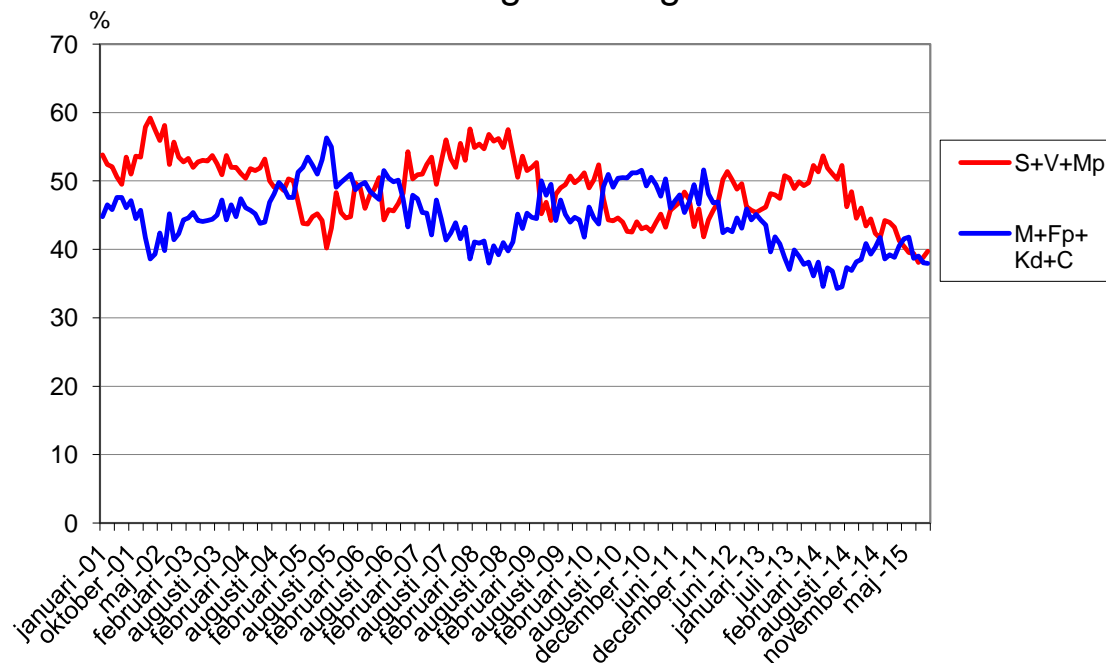

## Demoskops väljarbarometer

Vilket parti skulle du rösta på om det var riksdagsval idag?

Vilket parti skulle du rösta på om det var riksdagsval idag?

**1250 telefonintervjuer med röstberättigade 18 år och äldre, 27/10-4/11 2015.**

För 1250 intervjuer är en förändring statistiskt säkerställd om den för partier med ca 35% stöd är större än +/- 3,7%, för partier med ca 25% stöd större än +/- 3,4%, för partier med ca 10% stöd större än +/- 2,4% och för partier med ca 5% stöd större än +/- 1,7%.