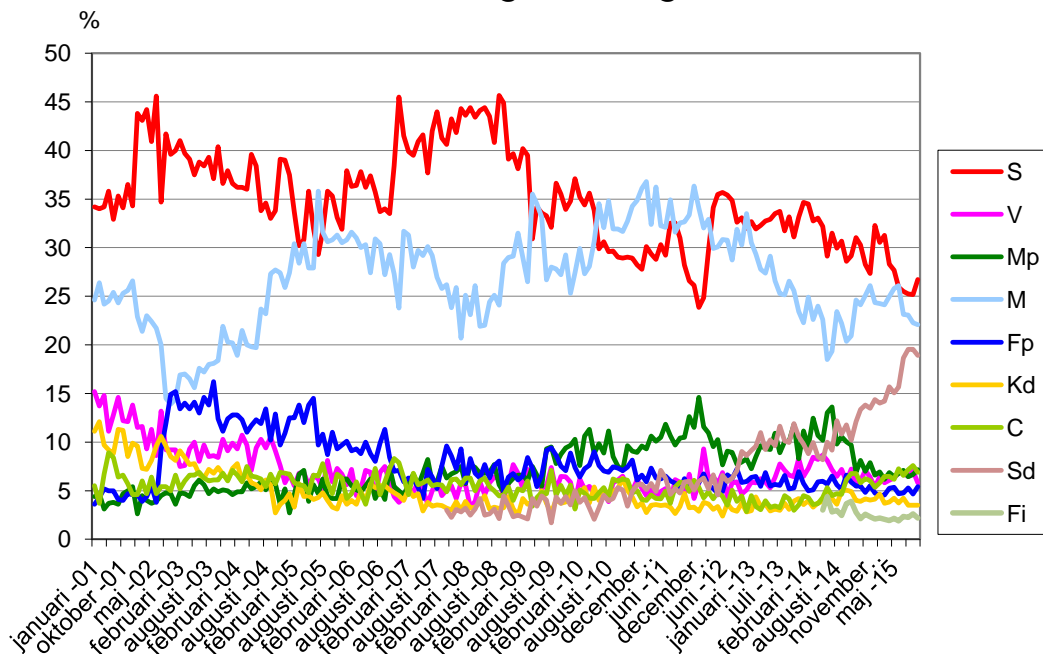

## Demoskops väljarbarometer

Vilket parti skulle du rösta på om det var riksdagsval idag?

Vilket parti skulle du rösta på om det var riksdagsval idag?

**1250 telefonintervjuer med röstberättigade 18 år och äldre, 27/10-4/11 2015.**

För 1250 intervjuer är en förändring statistiskt säkerställd om den för partier med ca 35% stöd är större än +/- 3,7%, för partier med ca 25% stöd större än +/- 3,4%, för partier med ca 10% stöd större än +/- 2,4% och för partier med ca 5% stöd större än +/- 1,7%.