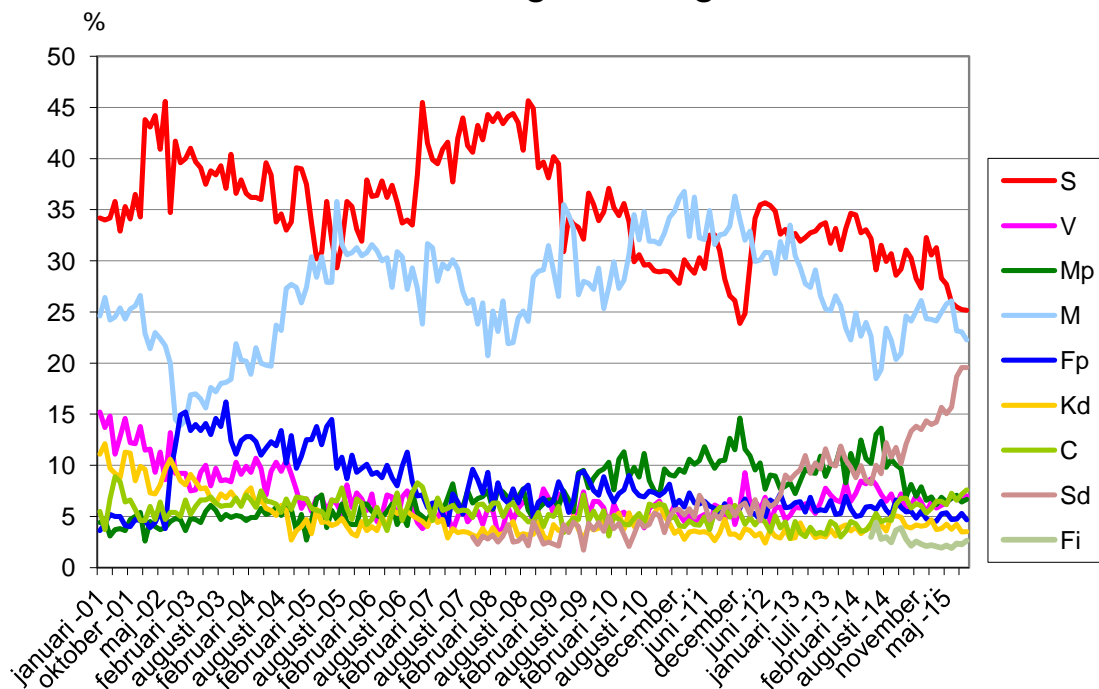

# Demoskops väljarbarometer

Vilket parti skulle du rösta på om det var riksdagsval idag?

Vilket parti skulle du rösta på om det var riksdagsval idag?

**1252 telefonintervjuer med röstberättigade 18 år och äldre, 29/9-6/10 2015.**

För 1250 intervjuer är en förändring statistiskt säkerställd om den för partier med ca 35% stöd är större än +/- 3,7 %, för partier med ca 25% stöd större än +/- 3,4%, för partier med ca 10% stöd större än +/- 2,4 % och för partier med ca 5% stöd större än +/- 1,7%.