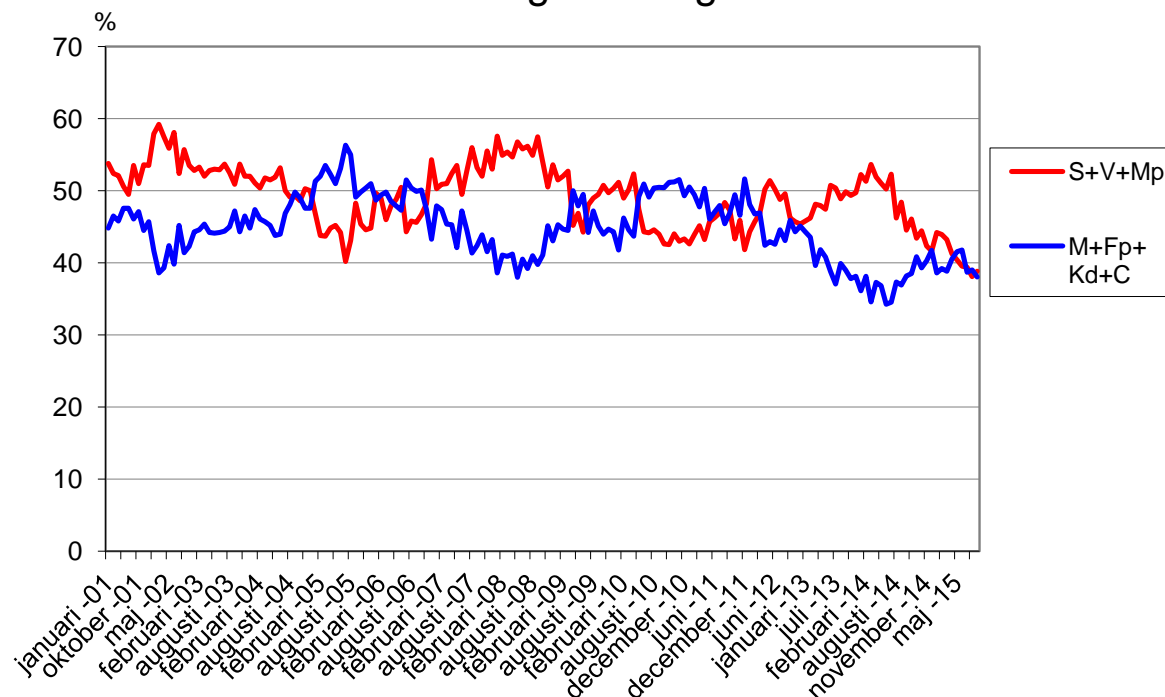

# Demoskops väljarbarometer

Vilket parti skulle du rösta på om det var riksdagsval idag?

Vilket parti skulle du rösta på om det var riksdagsval idag?

**1252 telefonintervjuer med röstberättigade 18 år och äldre, 29/9-6/10 2015.**

För 1250 intervjuer är en förändring statistiskt säkerställd om den för partier med ca 35% stöd är större än +/- 3,7 %, för partier med ca 25% stöd större än +/- 3,4%, för partier med ca 10% stöd större än +/- 2,4 % och för partier med ca 5% stöd större än +/- 1,7%.