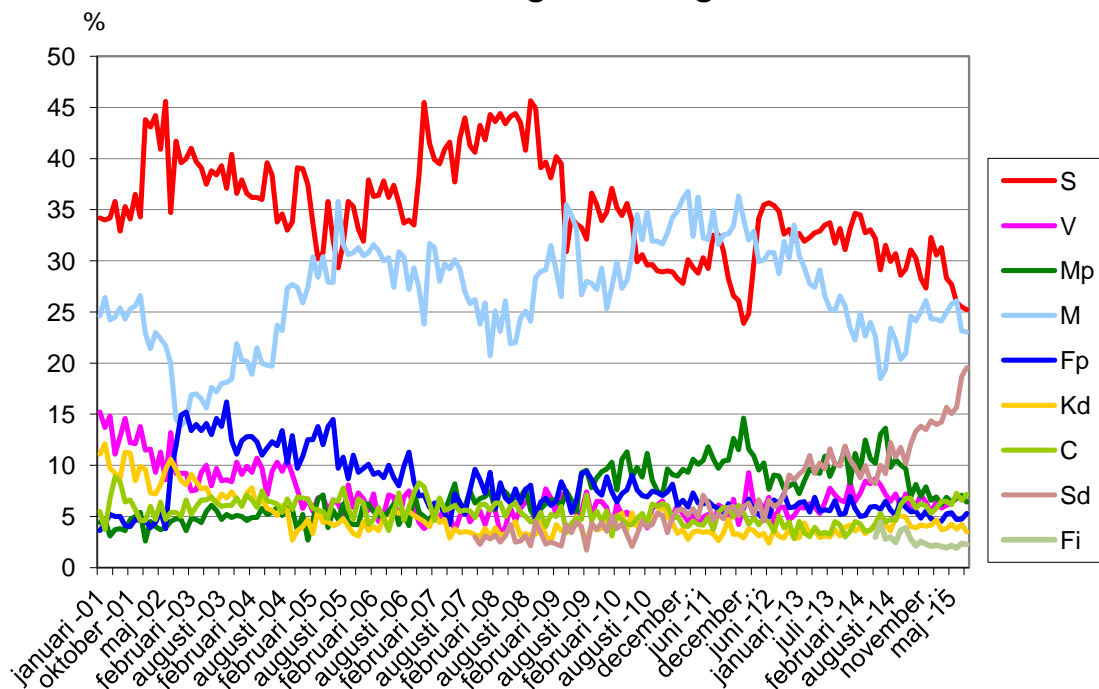

## Demoskops väljarbarometer

Vilket parti skulle du rösta på om det var riksdagsval idag?

Vilket parti skulle du rösta på om det var riksdagsval idag?

**1262 telefonintervjuer med röstberättigade 18 år och äldre, 25/8-2/9 2015.**

För 1250 intervjuer är en förändring statistiskt säkerställd om den för partier med ca 35% stöd är större än +/- 3,7%, för partier med ca 25% stöd större än +/- 3,4%, för partier med ca 10% stöd större än +/- 2,4% och för partier med ca 5% stöd större än +/- 1,7%.