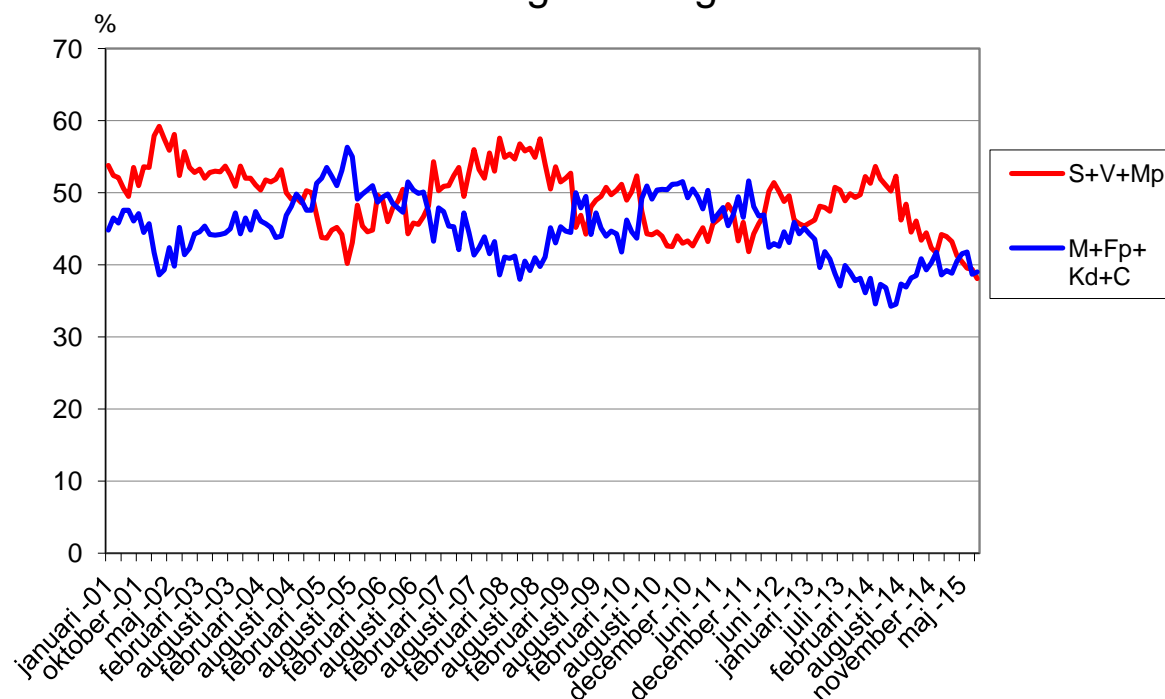

## Demoskops väljarbarometer

Vilket parti skulle du rösta på om det var riksdagsval idag?

Vilket parti skulle du rösta på om det var riksdagsval idag?

**1262 telefonintervjuer med röstberättigade 18 år och äldre, 25/8-2/9 2015.**

För 1250 intervjuer är en förändring statistiskt säkerställd om den för partier med ca 35% stöd är större än +/- 3,7%, för partier med ca 25% stöd större än +/- 3,4%, för partier med ca 10% stöd större än +/- 2,4% och för partier med ca 5% stöd större än +/- 1,7%.