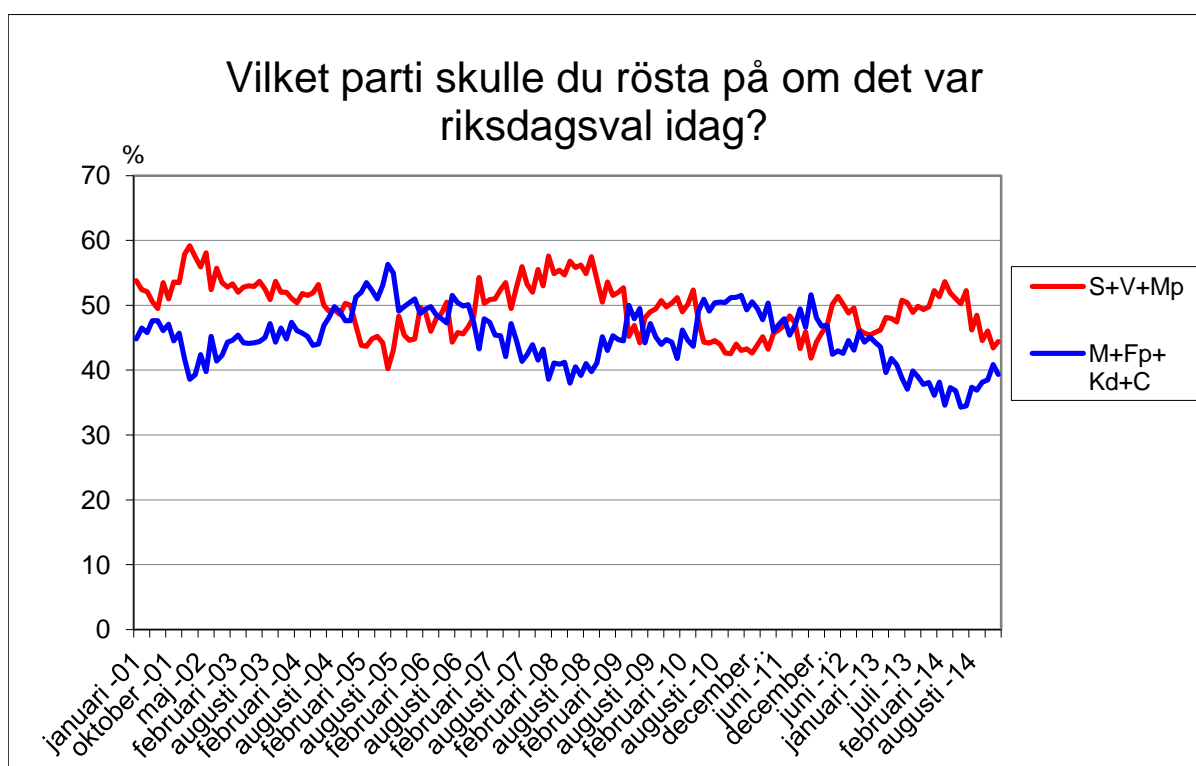

## Demoskops väljarbarometer

**1250 telefonintervjuer med röstberättigade 18 år och äldre, 30/9-7/10 2014.**

För 1250 intervjuer är en förändring statistiskt säkerställd om den för partier med ca 35% stöd är större än +/- 3,7 %, för partier med ca 25% stöd större än +/- 3,4%, för partier med ca 10% stöd större än +/- 2,4 % och för partier med ca 5% stöd större än +/- 1,7%.