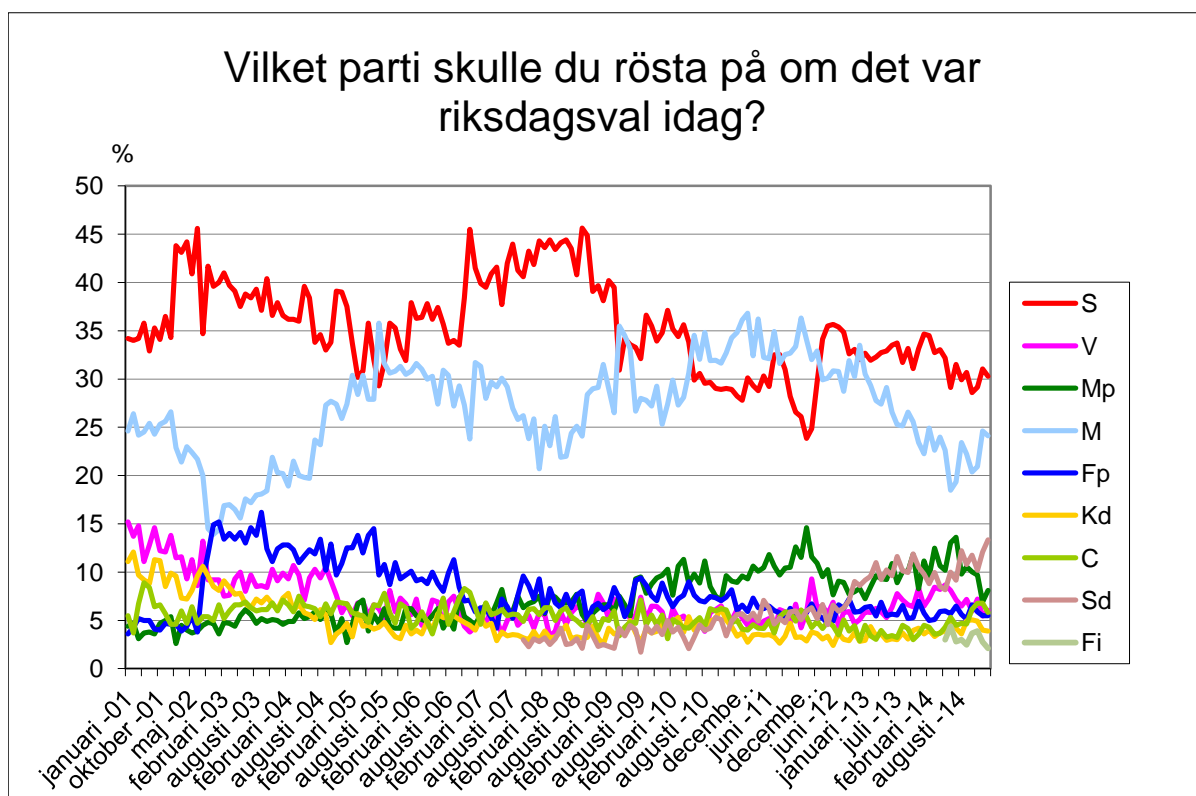

## Demoskops väljarbarometer

**1250 telefonintervjuer med röstberättigade 18 år och äldre, 30/9-7/10 2014.**

För 1250 intervjuer är en förändring statistiskt säkerställd om den för partier med ca 35% stöd är större än +/- 3,7 %, för partier med ca 25% stöd större än +/- 3,4%, för partier med ca 10% stöd större än +/- 2,4 % och för partier med ca 5% stöd större än +/- 1,7%.