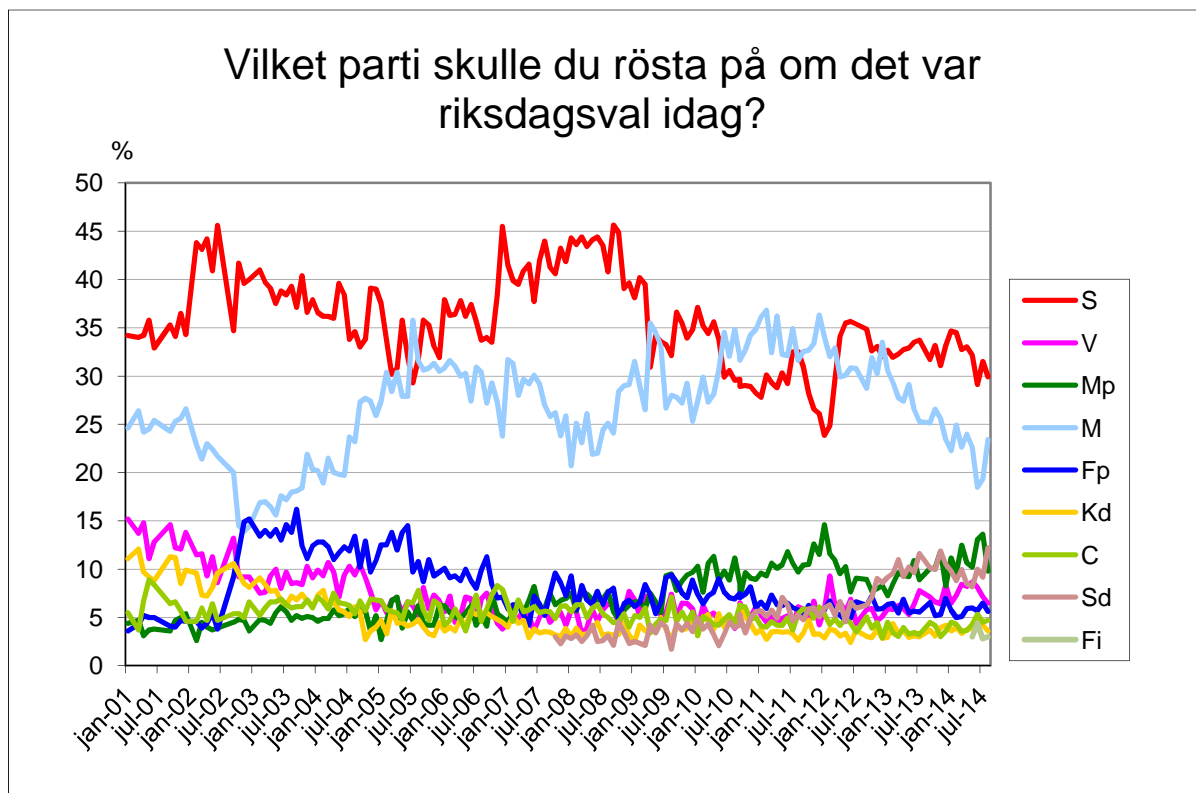

## Demoskops väljarbarometer

**1000 telefonintervjuer med röstberättigade 18 år och äldre, 15/8-21/8 2014.**

För 1000 intervjuer är en förändring statistiskt säkerställd om den för partier med ca 35% stöd är större än +/- 4,2 %, för partier med ca 25% stöd större än +/- 3,8%, för partier med ca 10% stöd större än +/- 2,6 % och för partier med ca 5% stöd större än +/- 1,9%.