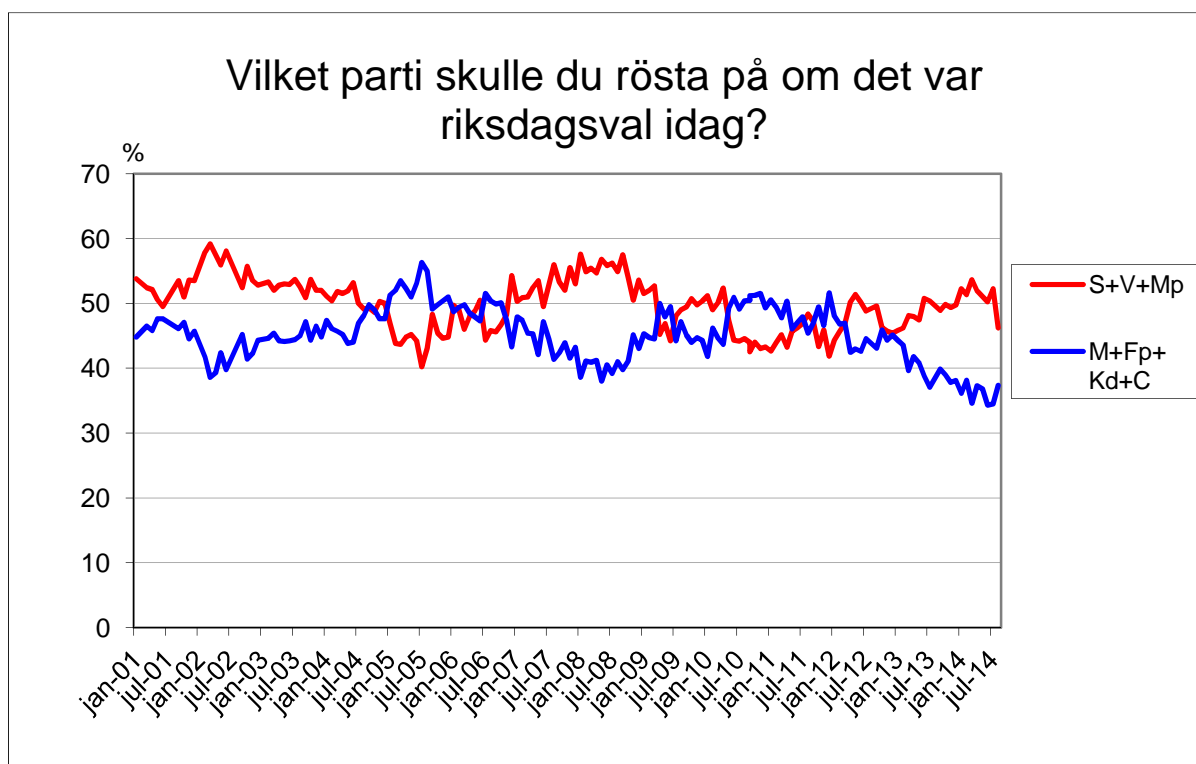

## Demoskops väljarbarometer

**1000 telefonintervjuer med röstberättigade 18 år och äldre, 15/8-21/8 2014.**

För 1000 intervjuer är en förändring statistiskt säkerställd om den för partier med ca 35% stöd är större än +/- 4,2 %, för partier med ca 25% stöd större än +/- 3,8%, för partier med ca 10% stöd större än +/- 2,6 % och för partier med ca 5% stöd större än +/- 1,9%.