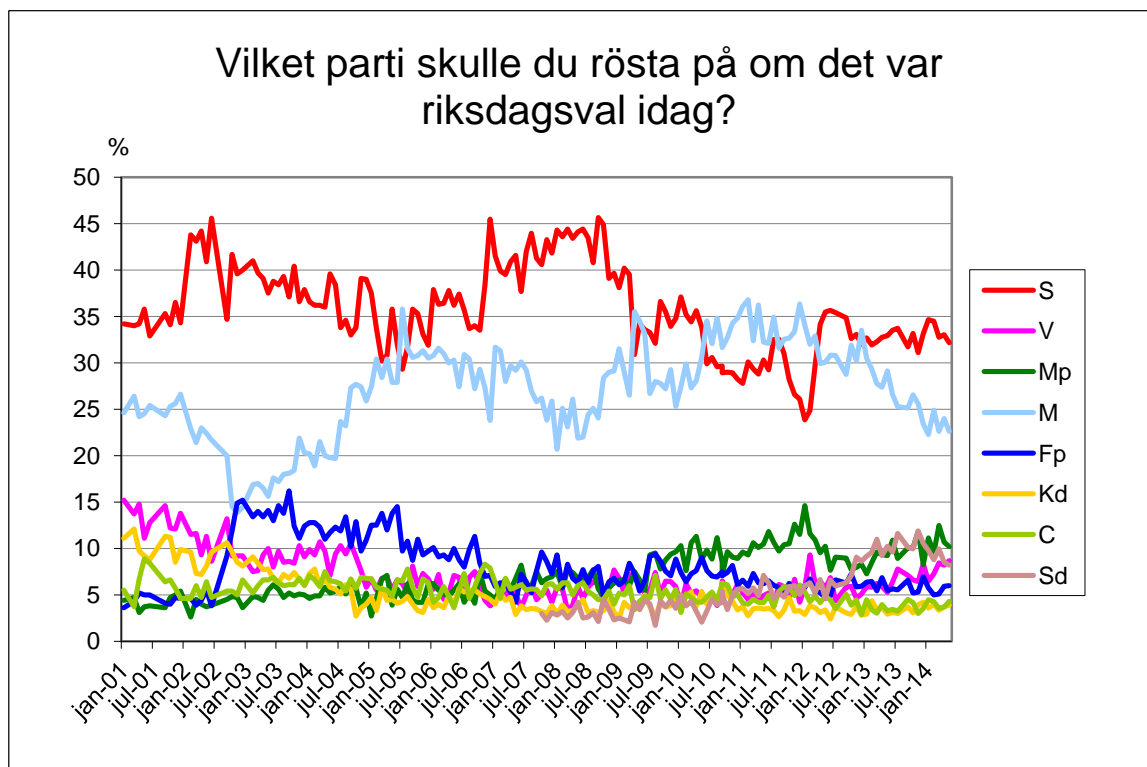

Demoskops väljarbarometer

1250 telefonintervjuer med röstberättigade 18 år och äldre, 29/4-7/5 2014.

För 1250 intervjuer är en förändring statistiskt säkerställd om den för partier med ca 35% stöd är större än +/- 3,7 %, för partier med ca 25% stöd större än +/- 3,4%, för partier med ca 10% stöd större än +/- 2,4 % och för partier med ca 5% stöd större än +/- 1,7%.