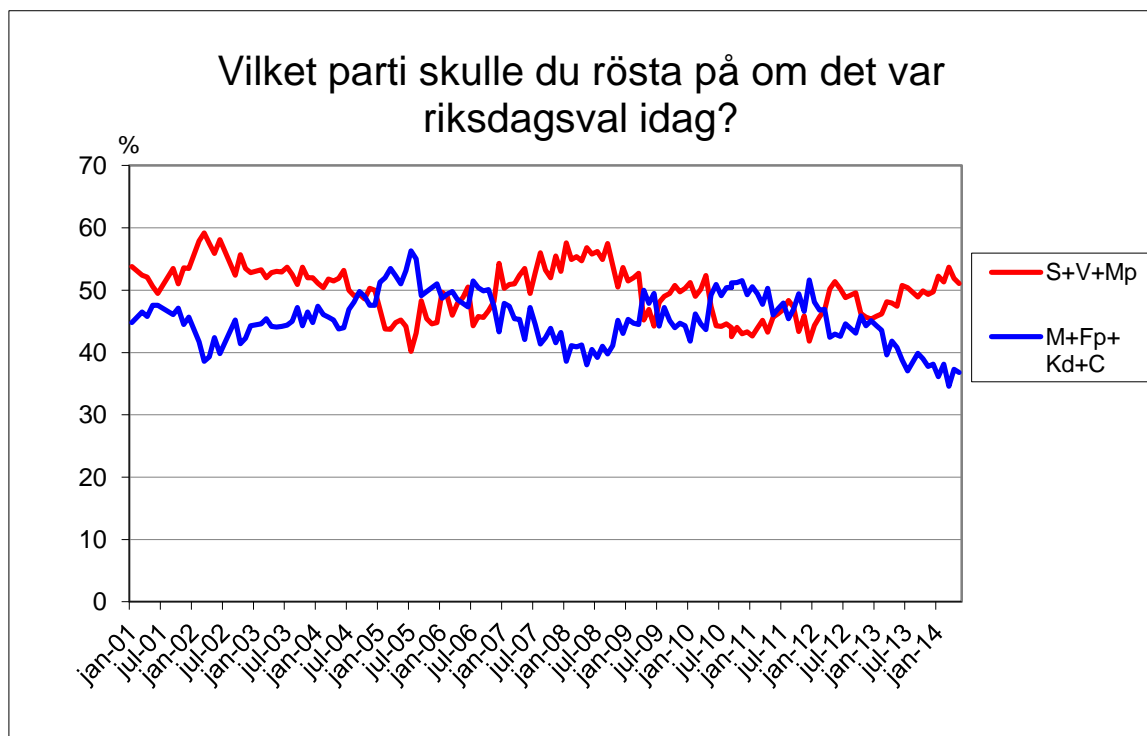

Demoskops väljarbarometer

1250 telefonintervjuer med röstberättigade 18 år och äldre, 29/4-7/5 2014.

För 1250 intervjuer är en förändring statistiskt säkerställd om den för partier med ca 35% stöd är större än +/- 3,7 %, för partier med ca 25% stöd större än +/- 3,4%, för partier med ca 10% stöd större än +/- 2,4 % och för partier med ca 5% stöd större än +/- 1,7%.