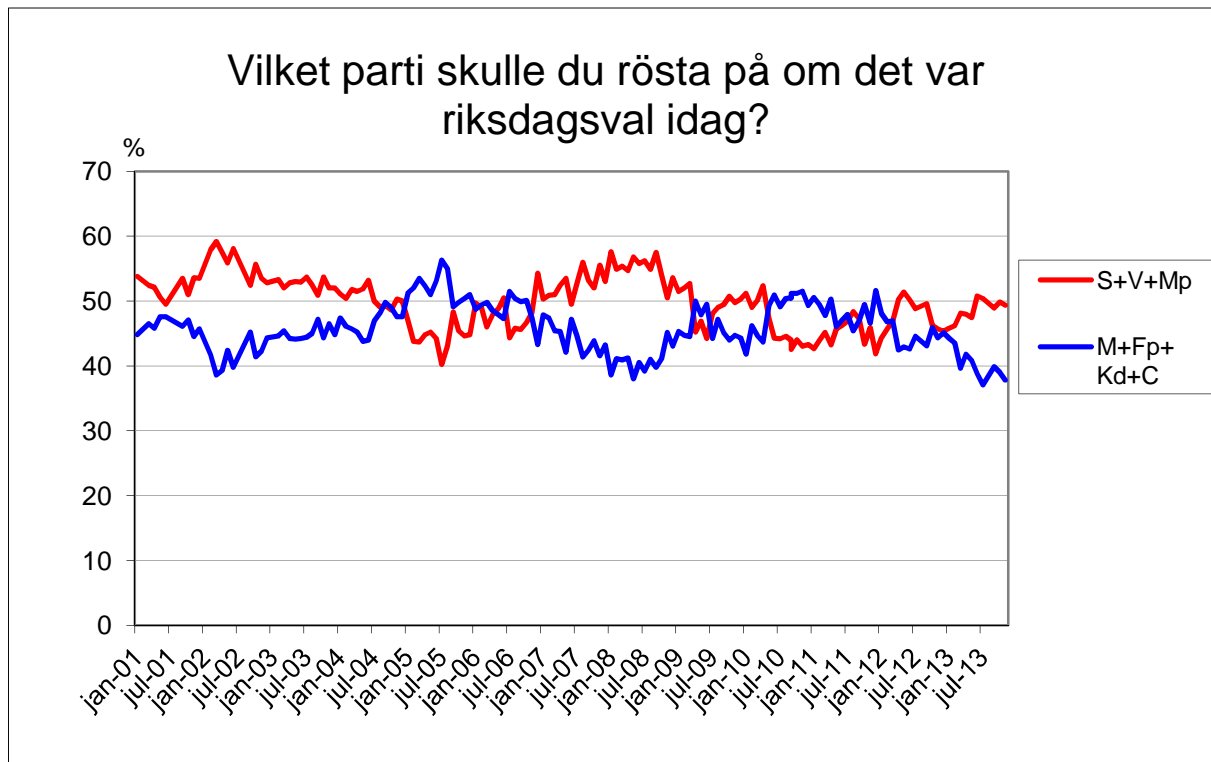

## Demoskops väljarbarometer

**1250 telefonintervjuer med röstberättigade 18 år och äldre, 29/10-6/11 2013.**

För 1250 intervjuer är en förändring statistiskt säkerställd om den för partier med ca 35% stöd är större än +/- 3,7 %, för partier med ca 25% stöd större än +/- 3,4%, för partier med ca 10% stöd större än +/- 2,4 % och för partier med ca 5% stöd större än +/- 1,7%.