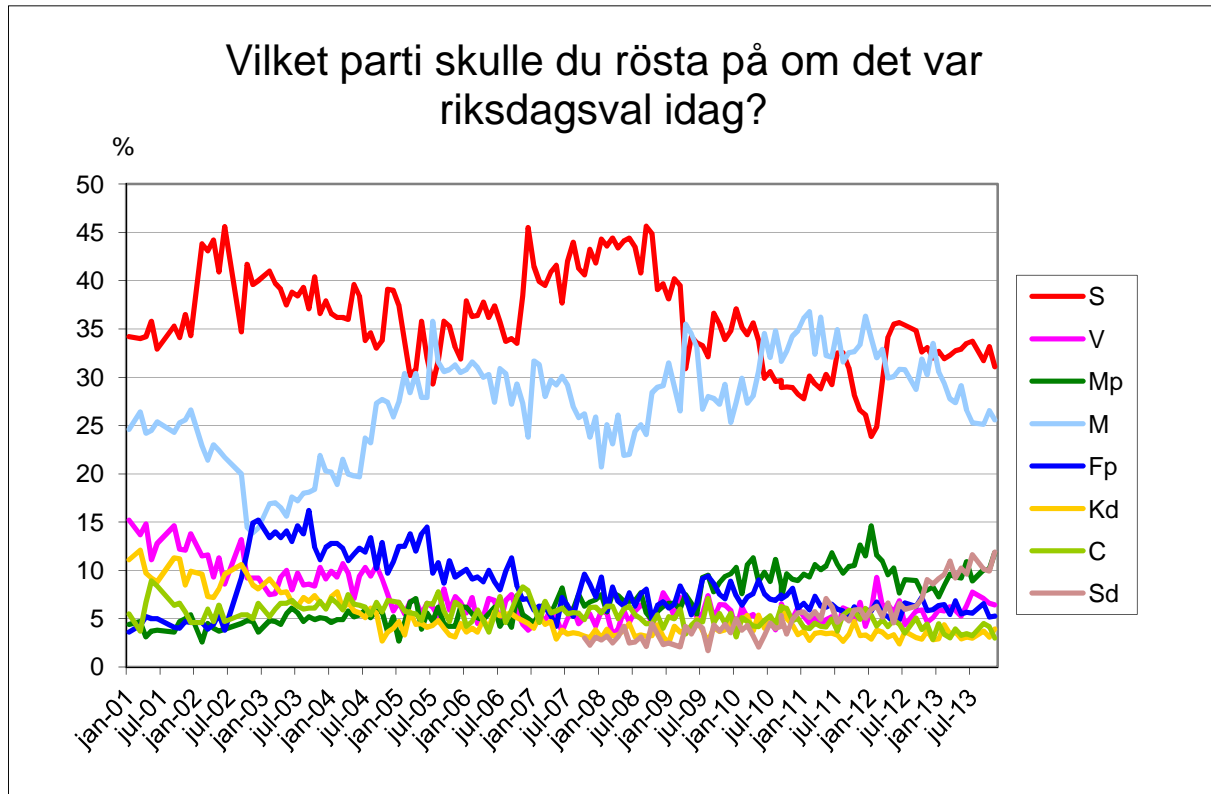

## Demoskops väljarbarometer

**1250 telefonintervjuer med röstberättigade 18 år och äldre, 29/10-6/11 2013.**

För 1250 intervjuer är en förändring statistiskt säkerställd om den för partier med ca 35% stöd är större än +/- 3,7 %, för partier med ca 25% stöd större än +/- 3,4%, för partier med ca 10% stöd större än +/- 2,4 % och för partier med ca 5% stöd större än +/- 1,7%.