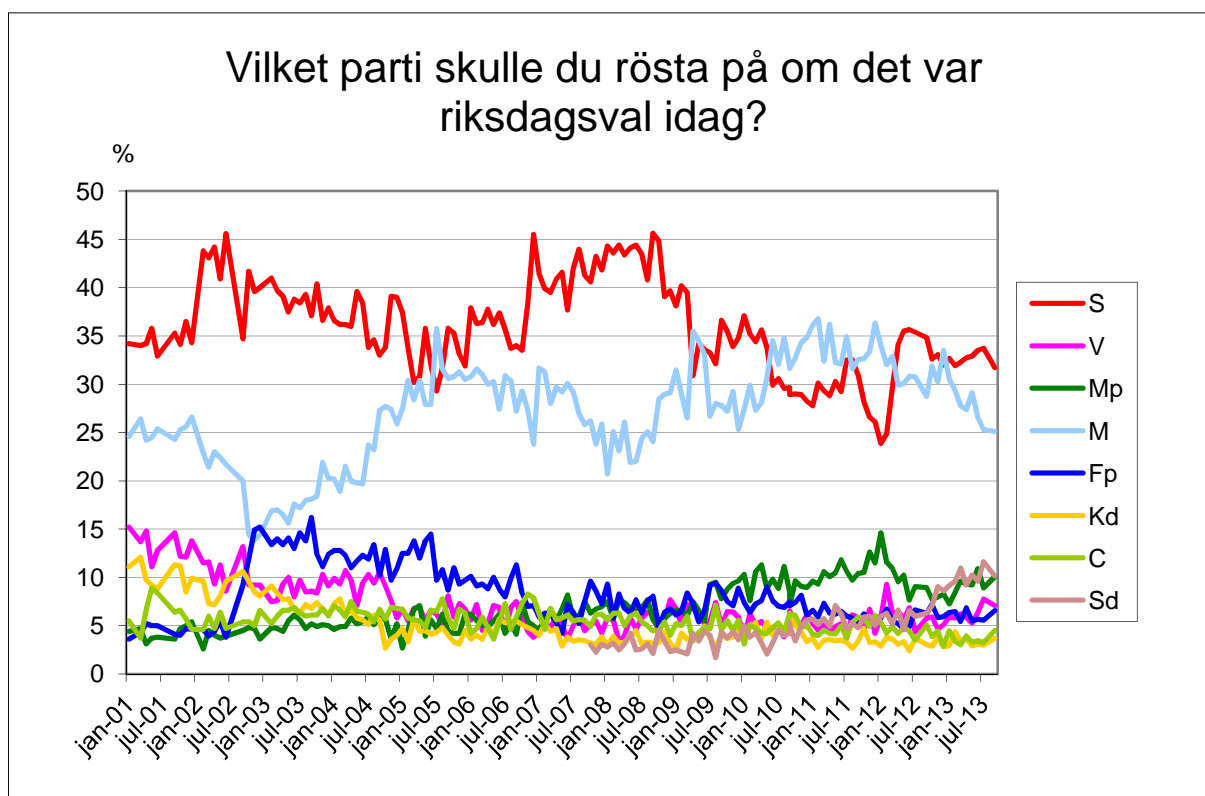

## Demoskops väljarbarometer

**1251 telefonintervjuer med röstberättigade 18 år och äldre, 27/8-3/9 2013.**

För 1250 intervjuer är en förändring statistiskt säkerställd om den för partier med ca 35% stöd är större än +/- 3,7 %, för partier med ca 25% stöd större än +/- 3,4%, för partier med ca 10% stöd större än +/- 2,4 % och för partier med ca 5% stöd större än +/- 1,7%.