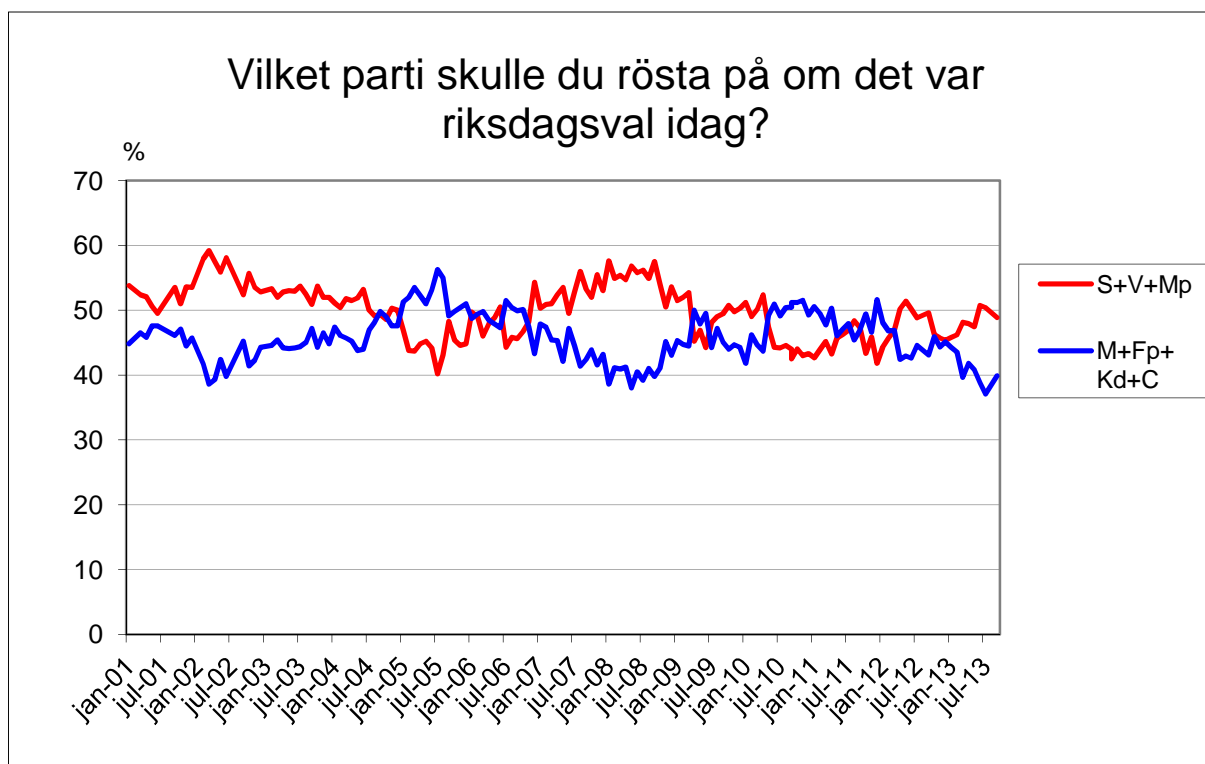

## Demoskops väljarbarometer

**1251 telefonintervjuer med röstberättigade 18 år och äldre, 27/8-3/9 2013.**

För 1250 intervjuer är en förändring statistiskt säkerställd om den för partier med ca 35% stöd är större än +/- 3,7 %, för partier med ca 25% stöd större än +/- 3,4%, för partier med ca 10% stöd större än +/- 2,4 % och för partier med ca 5% stöd större än +/- 1,7%.