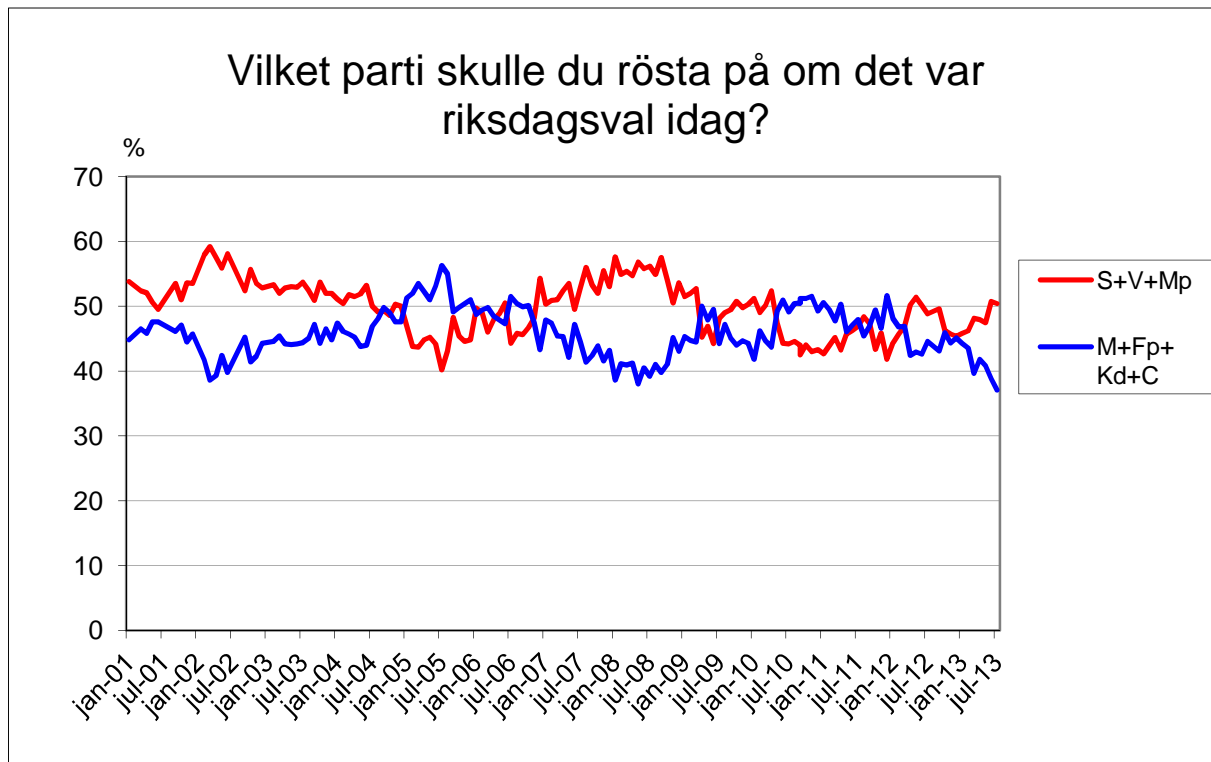

Demoskops väljarbarometer

1250 telefonintervjuer med röstberättigade 18 år och äldre, 25/6-3/7 2013.

För 1250 intervjuer är en förändring statistiskt säkerställd om den för partier med ca 35% stöd är större än +/- 3,7 %, för partier med ca 25% stöd större än +/- 3,4%, för partier med ca 10% stöd större än +/- 2,4 % och för partier med ca 5% stöd större än +/- 1,7%.