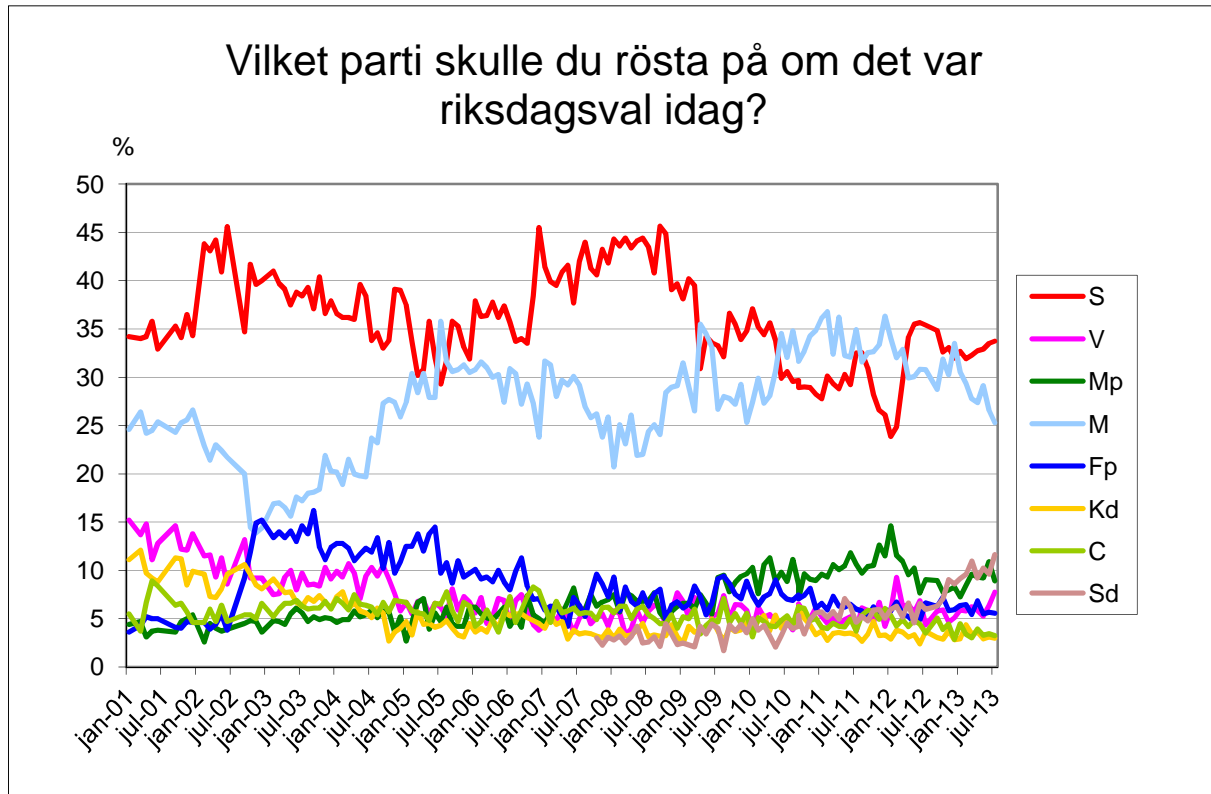

Demoskops väljarbarometer

1250 telefonintervjuer med röstberättigade 18 år och äldre, 25/6-3/7 2013.

För 1250 intervjuer är en förändring statistiskt säkerställd om den för partier med ca 35% stöd är större än +/- 3,7 %, för partier med ca 25% stöd större än +/- 3,4%, för partier med ca 10% stöd större än +/- 2,4 % och för partier med ca 5% stöd större än +/- 1,7%.