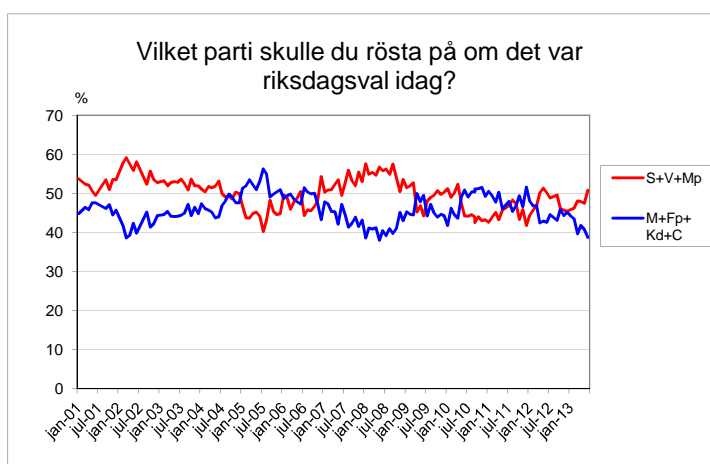

Demoskops väljarbarometer

0
0

1250 telefonintervjuer med röstberättigade 18 år och äldre, 28/5-5/5 2013.

För 1250 intervjuer är en förändring statistiskt säkerställd om den för partier med ca 35% stöd är större än +/- 3,7 %, för partier med ca 25% stöd större än +/- 3,4%, för partier med ca 10% stöd större än +/- 2,4 % och för partier med ca 5% stöd större än +/- 1,7%.