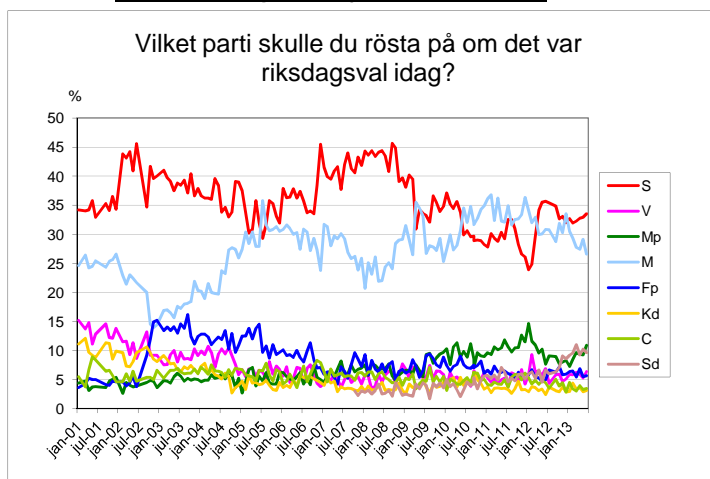

Demoskops väljarbarometer

0
0

1250 telefonintervjuer med röstberättigade 18 år och äldre, 28/5-5/5 2013.

För 1250 intervjuer är en förändring statistiskt säkerställd om den för partier med ca 35% stöd är större än +/- 3,7 %, för partier med ca 25% stöd större än +/- 3,4%, för partier med ca 10% stöd större än +/- 2,4 % och för partier med ca 5% stöd större än +/- 1,7%.