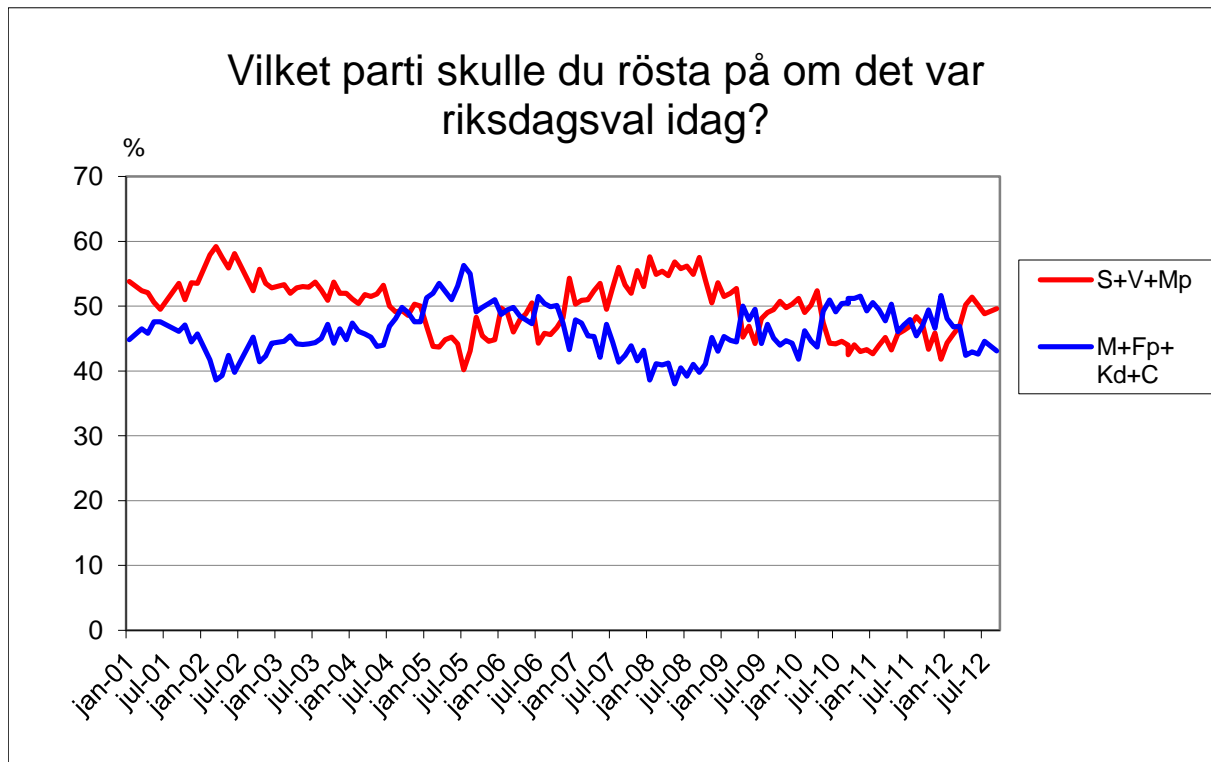

## Demoskops väljarbarometer

**1000 telefonintervjuer med röstberättigade 18 år och äldre, 28/8 - 5/9 2012.**

För 1000 intervjuer är en förändring statistiskt säkerställd om den för partier med ca 35% stöd är större än +/- 4,2 %, för partier med ca 25% stöd större än +/- 3,8%, för partier med ca 10% stöd större än +/- 2,6 % och för partier med ca 5% stöd större än +/- 1,9%.