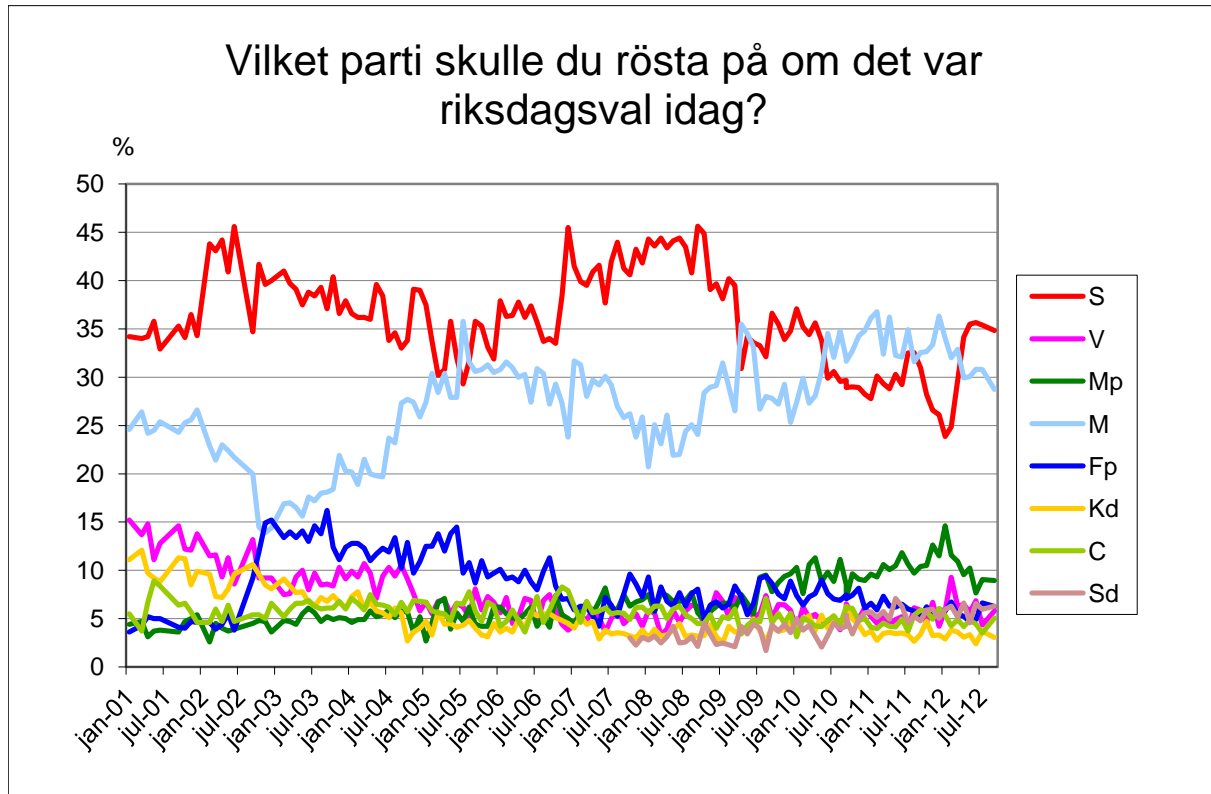

## Demoskops väljarbarometer

**1000 telefonintervjuer med röstberättigade 18 år och äldre, 28/8 - 5/9 2012.**

För 1000 intervjuer är en förändring statistiskt säkerställd om den för partier med ca 35% stöd är större än +/- 4,2 %, för partier med ca 25% stöd större än +/- 3,8%, för partier med ca 10% stöd större än +/- 2,6 % och för partier med ca 5% stöd större än +/- 1,9%.