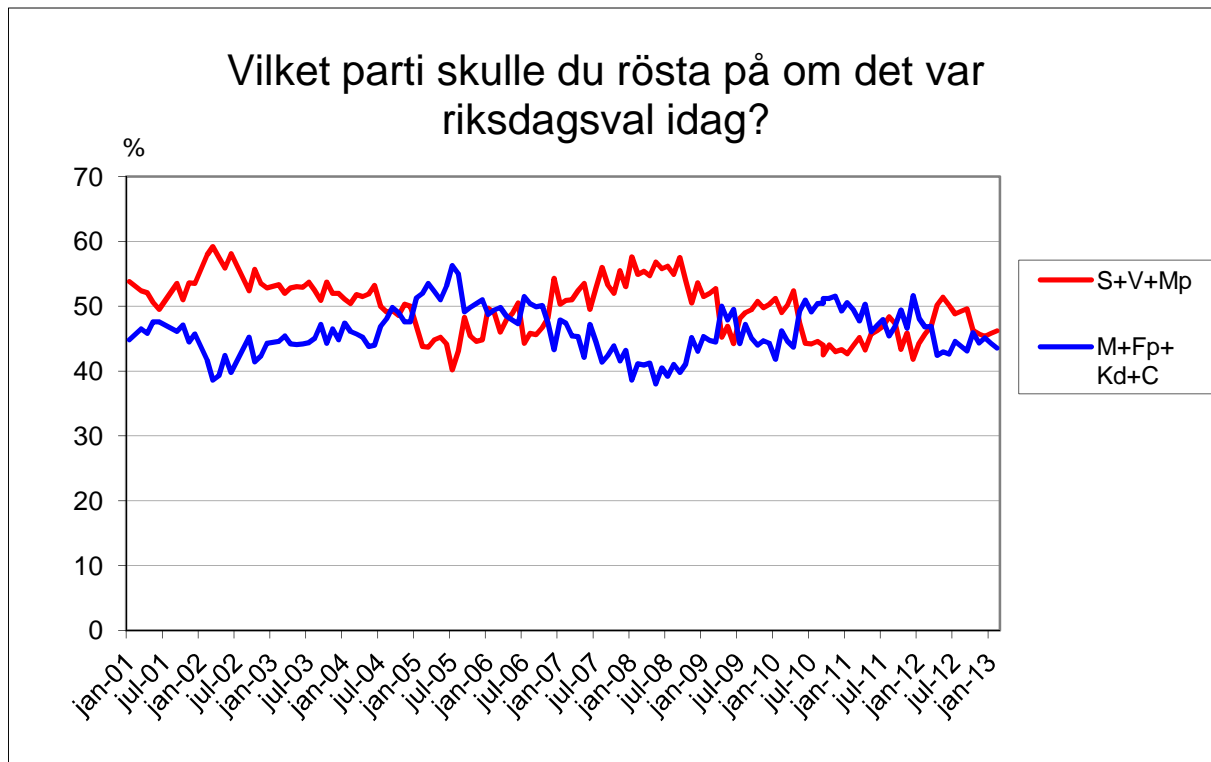

## Demoskops väljarbarometer

**1272 telefonintervjuer med röstberättigade 18 år och äldre, 29/1-6/2 2013.**

För 1000 intervjuer är en förändring statistiskt säkerställd om den för partier med ca 35% stöd är större än +/- 4,2 %, för partier med ca 25% stöd större än +/- 3,8%, för partier med ca 10% stöd större än +/- 2,6 % och för partier med ca 5% stöd större än +/- 1,9%.