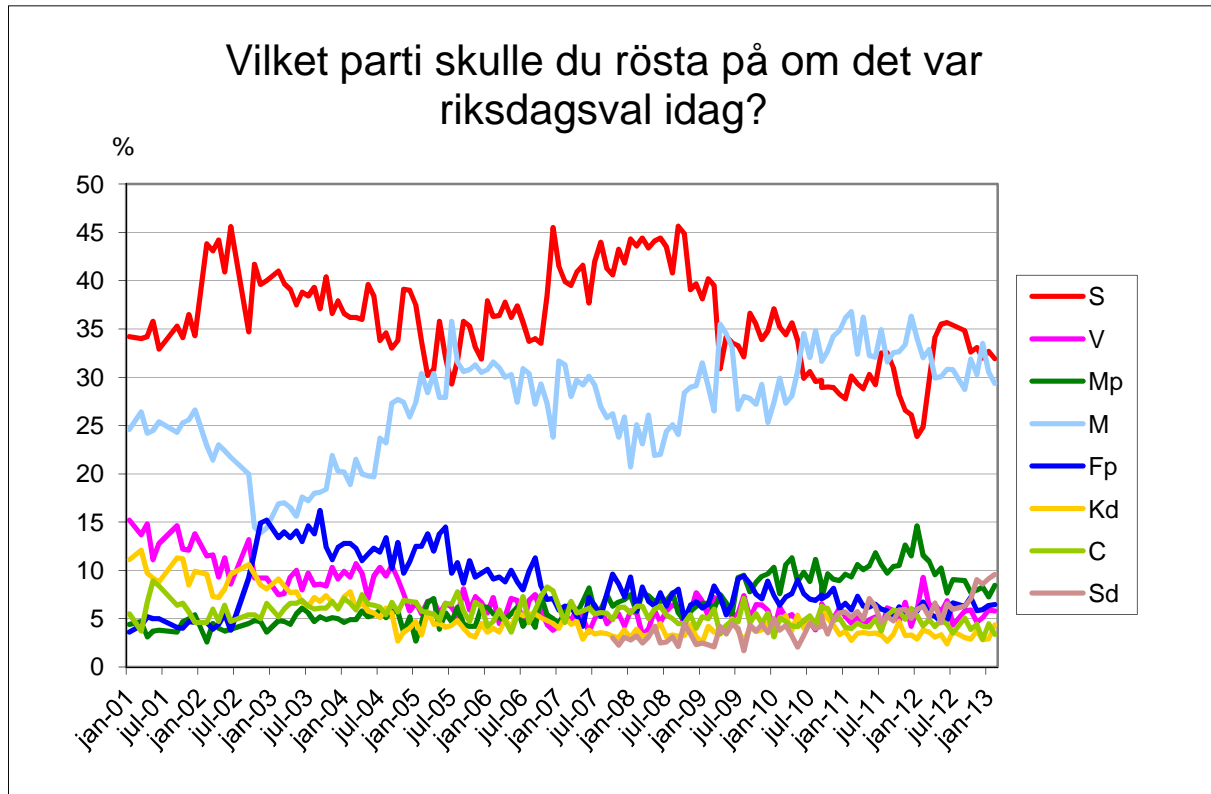

## Demoskops väljarbarometer

**1272 telefonintervjuer med röstberättigade 18 år och äldre, 29/1-6/2 2013.**

För 1000 intervjuer är en förändring statistiskt säkerställd om den för partier med ca 35% stöd är större än +/- 4,2 %, för partier med ca 25% stöd större än +/- 3,8%, för partier med ca 10% stöd större än +/- 2,6 % och för partier med ca 5% stöd större än +/- 1,9%.