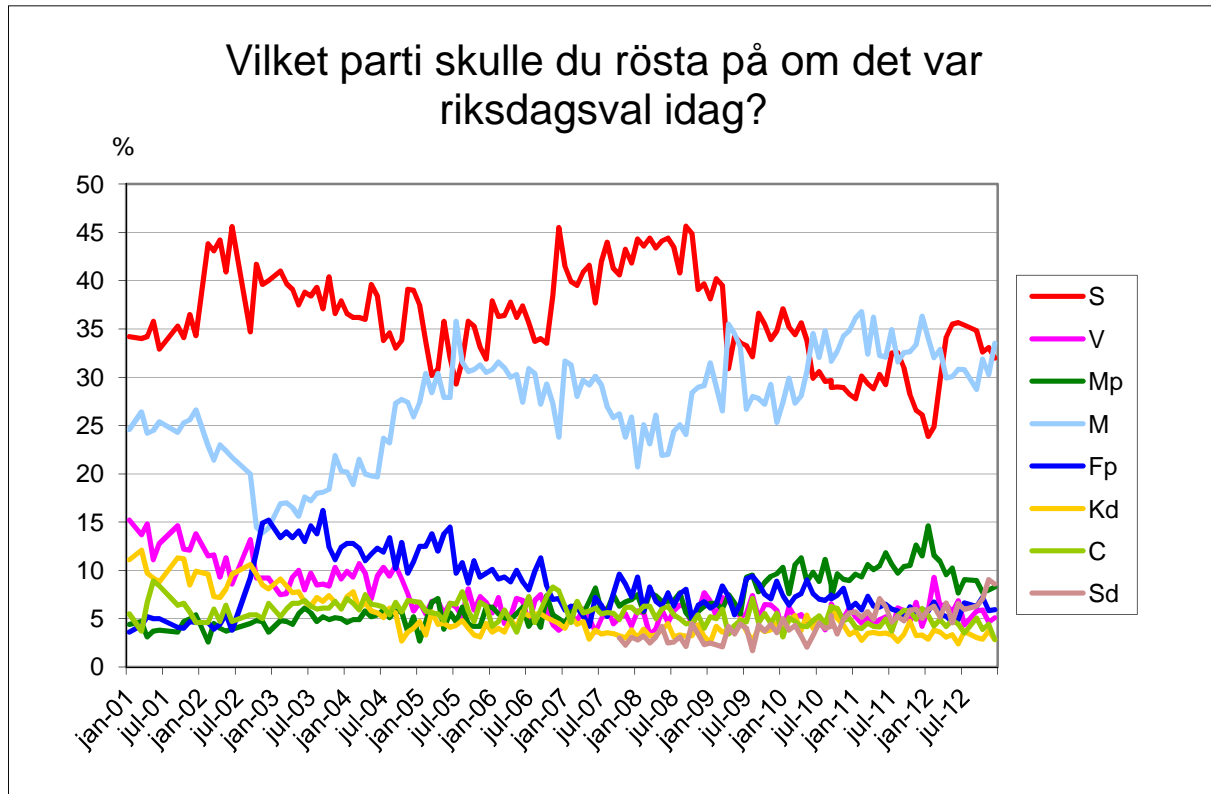

## Demoskops väljarbarometer

**1000 telefonintervjuer med röstberättigade 18 år och äldre, 27/11 - 5/12 2012.**

För 1000 intervjuer är en förändring statistiskt säkerställd om den för partier med ca 35% stöd är större än +/- 4,2 %, för partier med ca 25% stöd större än +/- 3,8%, för partier med ca 10% stöd större än +/- 2,6 % och för partier med ca 5% stöd större än +/- 1,9%.