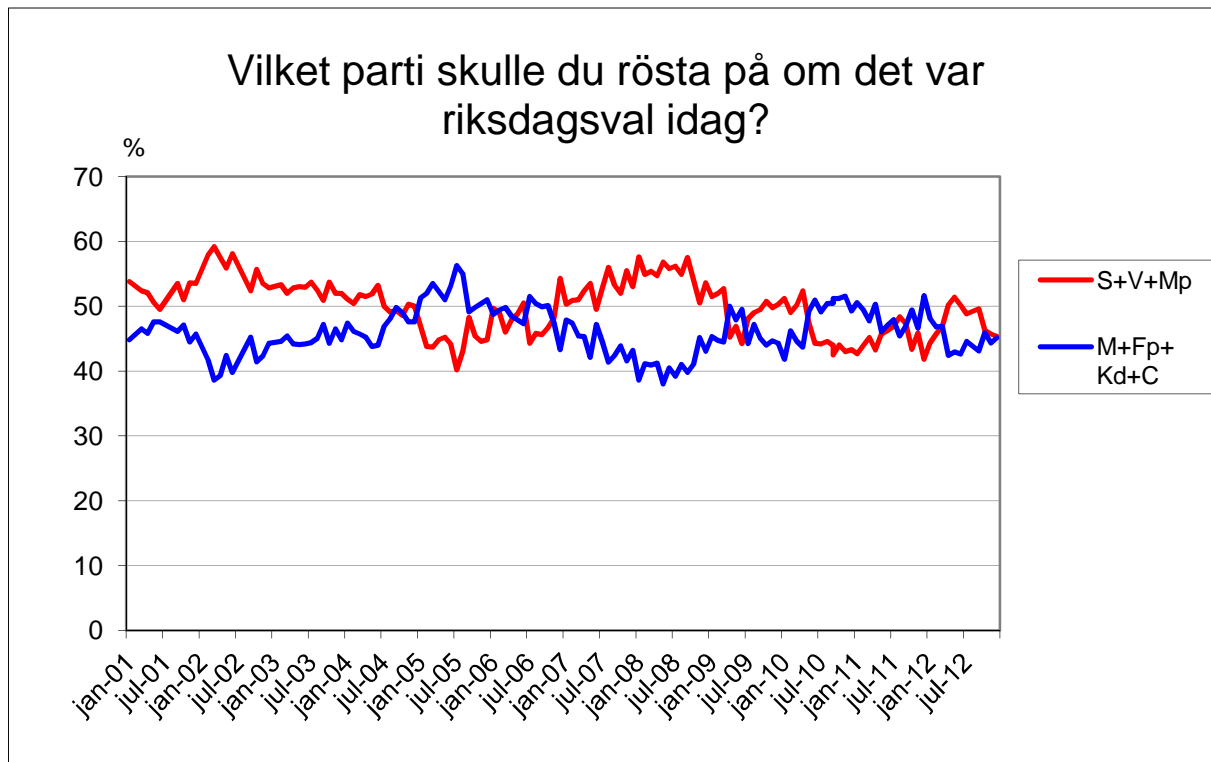

## Demoskops väljarbarometer

**1000 telefonintervjuer med röstberättigade 18 år och äldre, 27/11 - 5/12 2012.**

För 1000 intervjuer är en förändring statistiskt säkerställd om den för partier med ca 35% stöd är större än +/- 4,2 %, för partier med ca 25% stöd större än +/- 3,8%, för partier med ca 10% stöd större än +/- 2,6 % och för partier med ca 5% stöd större än +/- 1,9%.