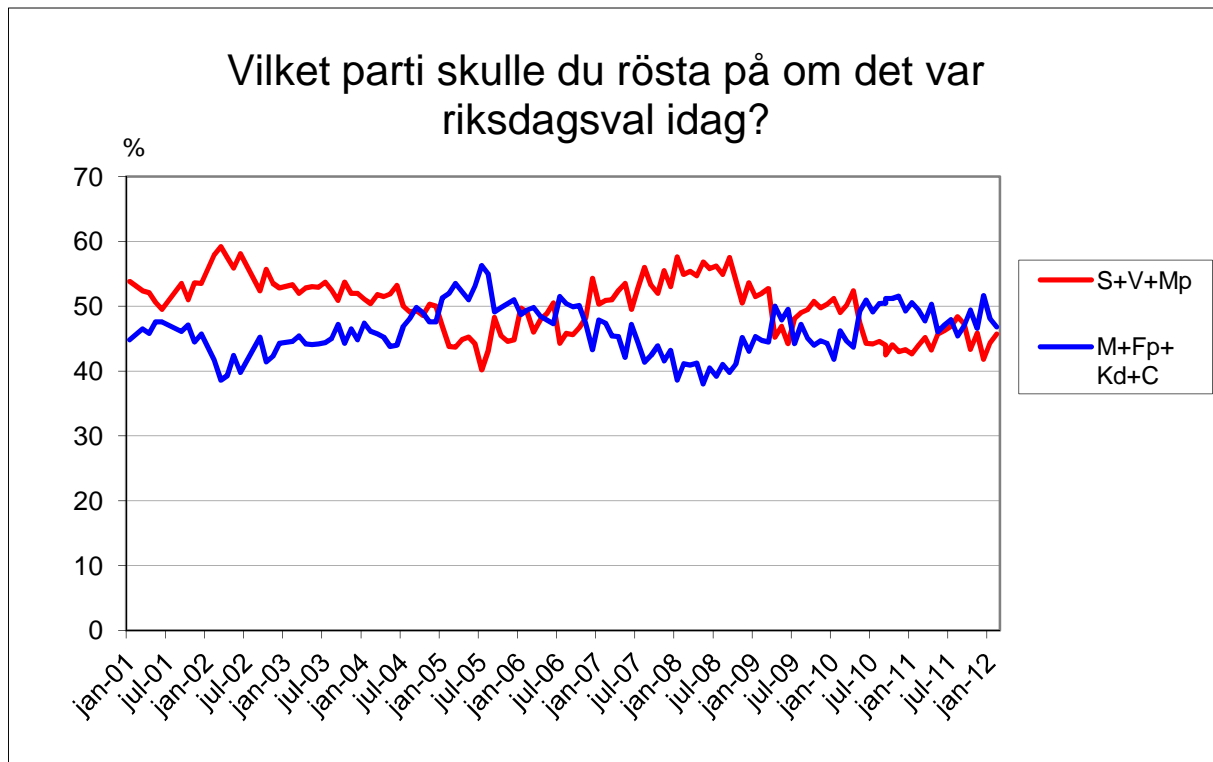

Demoskops väljarbarometer

1000 telefonintervjuer med röstberättigade 18 år och äldre, 25/1 - 2/2 2012.

För 1000 intervjuer är en förändring statistiskt säkerställd om den för partier med ca 35% stöd är större än +/- 4,2 %, för partier med ca 25% stöd större än +/- 3,8%, för partier med ca 10% stöd större än +/- 2,6 % och för partier med ca 5% stöd större än +/- 1,9%.