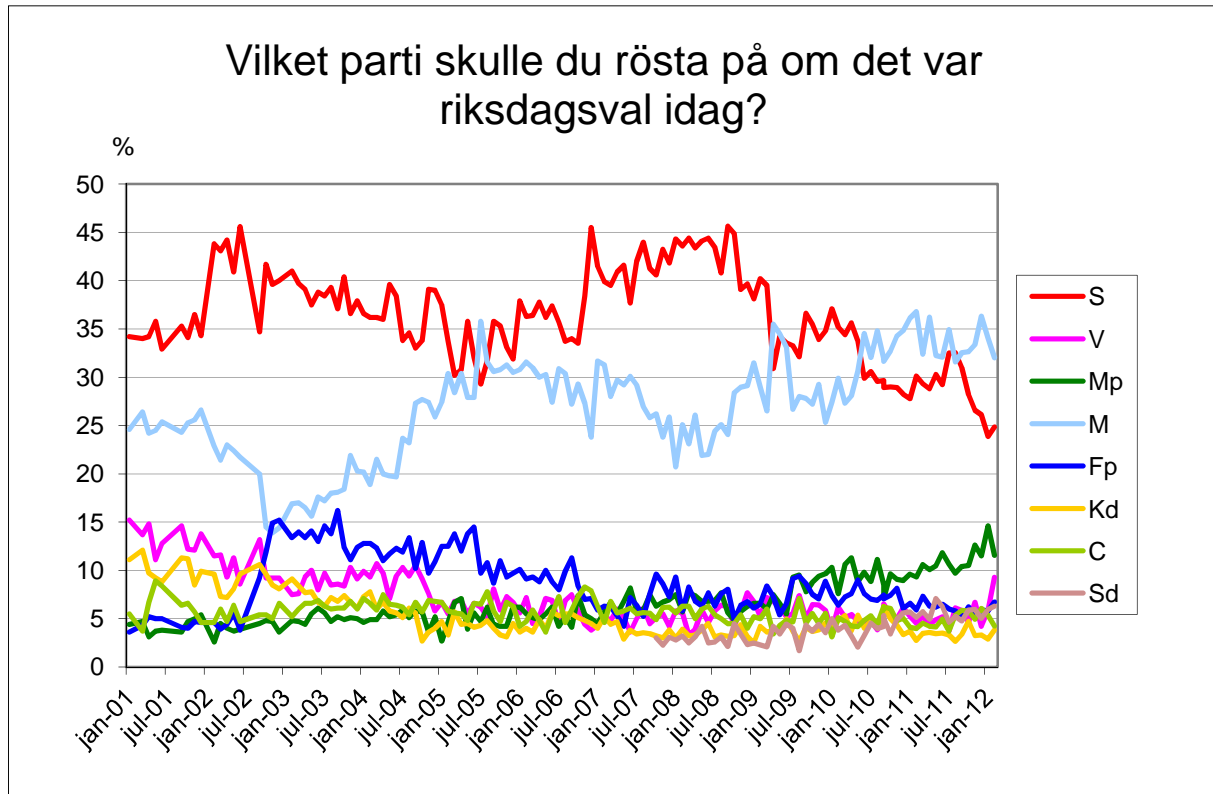

Demoskops väljarbarometer

1000 telefonintervjuer med röstberättigade 18 år och äldre, 25/1 - 2/2 2012.

För 1000 intervjuer är en förändring statistiskt säkerställd om den för partier med ca 35% stöd är större än +/- 4,2 %, för partier med ca 25% stöd större än +/- 3,8%, för partier med ca 10% stöd större än +/- 2,6 % och för partier med ca 5% stöd större än +/- 1,9%.