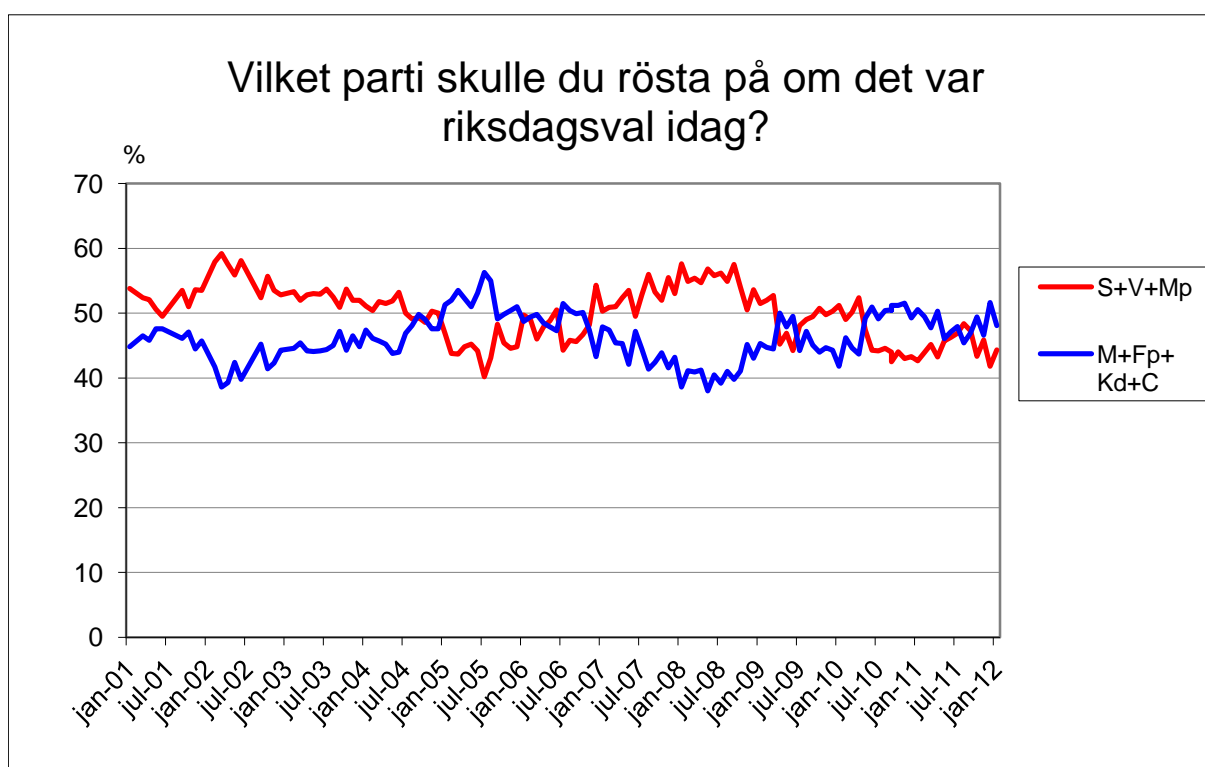

Demoskops väljarbarometer

1000 telefonintervjuer med röstberättigade 18 år och äldre, 27/12- 2011-4/1 2012.

För 1000 intervjuer är en förändring statistiskt säkerställd om den för partier med ca 35% stöd är större än +/- 4,2 %, för partier med ca 25% stöd större än +/- 3,8%, för partier med ca 10% stöd större än +/- 2,6 % och för partier med ca 5% stöd större än +/- 1,9%.