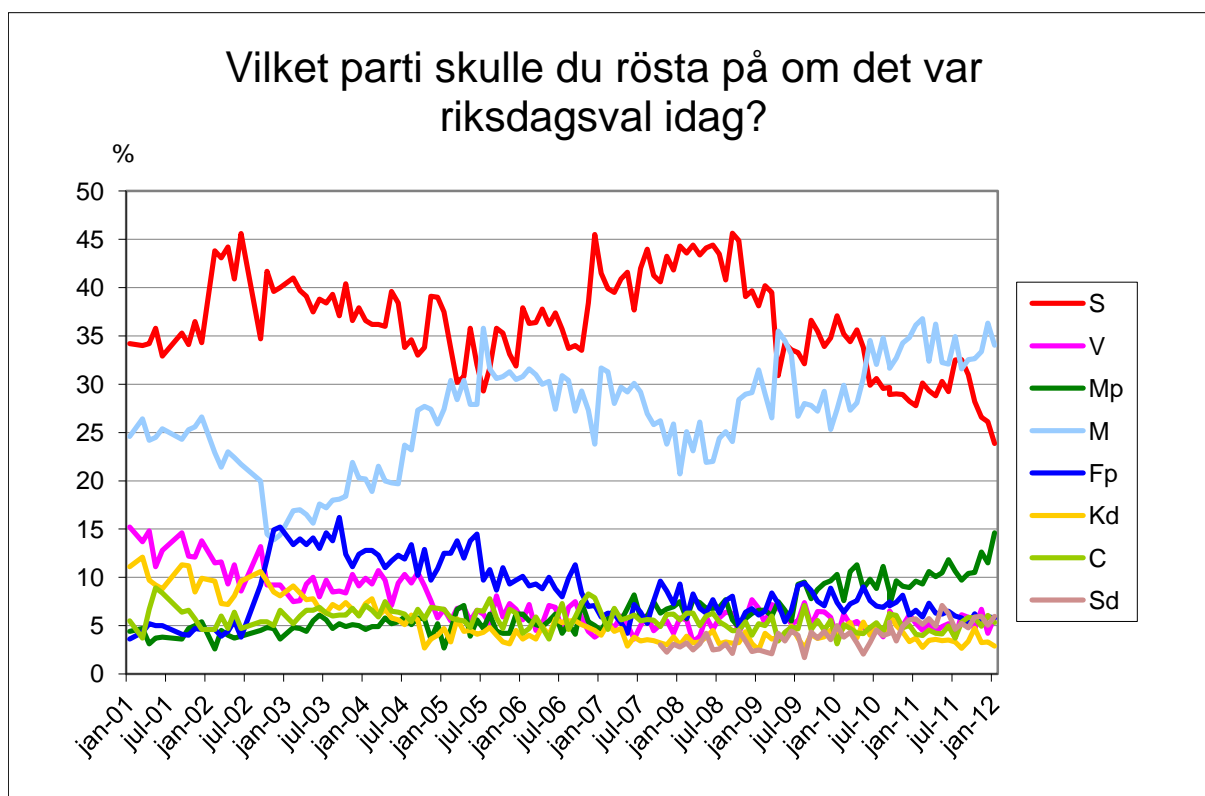

Demoskops väljarbarometer

1000 telefonintervjuer med röstberättigade 18 år och äldre, 27/12- 2011-4/1 2012.

För 1000 intervjuer är en förändring statistiskt säkerställd om den för partier med ca 35% stöd är större än +/- 4,2 %, för partier med ca 25% stöd större än +/- 3,8%, för partier med ca 10% stöd större än +/- 2,6 % och för partier med ca 5% stöd större än +/- 1,9%.