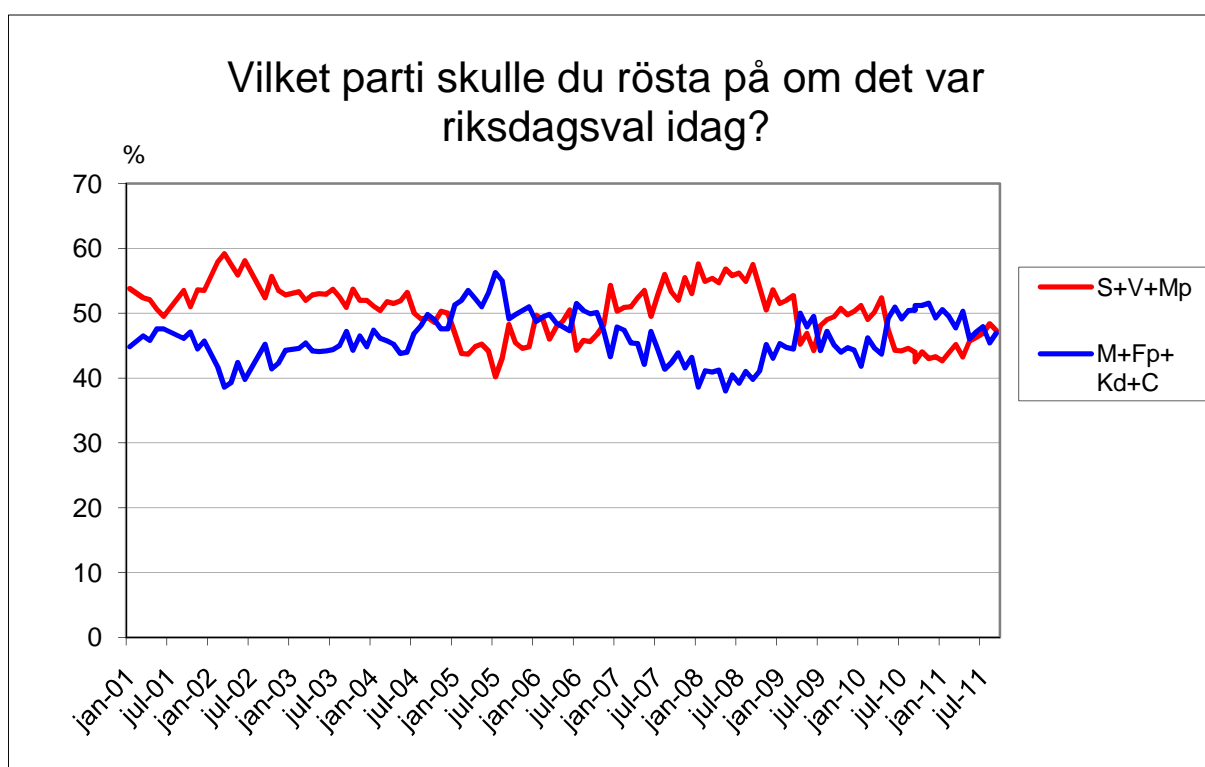

Demoskops väljarbarometer

1001 telefonintervjuer med röstberättigade 18 år och äldre, 31/8-7/9 2011.

För 1000 intervjuer är en förändring statistiskt säkerställd om den för partier med ca 35% stöd är större än +/- 4,2 %, för partier med ca 25% stöd större än +/- 3,8%, för partier med ca 10% stöd större än +/- 2,6 % och för partier med ca 5% stöd större än +/- 1,9%.