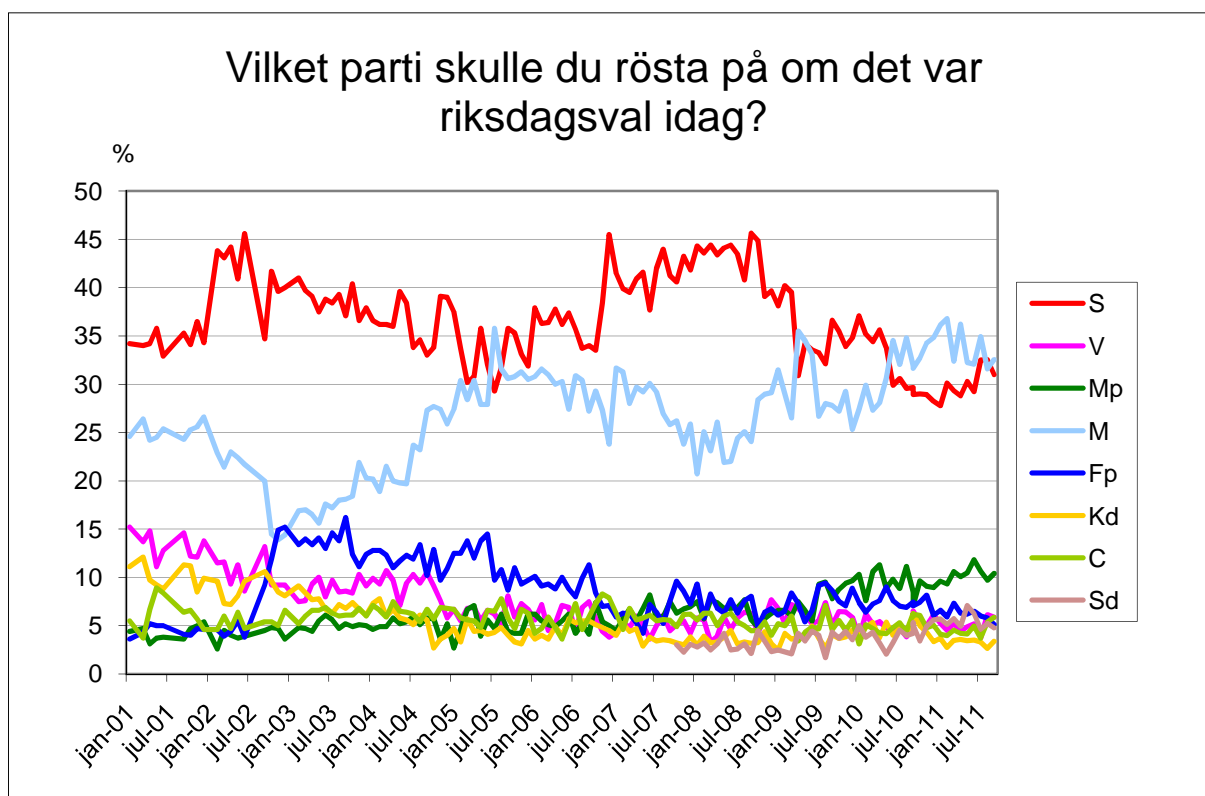

Demoskops väljarbarometer

1001 telefonintervjuer med röstberättigade 18 år och äldre, 31/8-7/9 2011.

För 1000 intervjuer är en förändring statistiskt säkerställd om den för partier med ca 35% stöd är större än +/- 4,2 %, för partier med ca 25% stöd större än +/- 3,8%, för partier med ca 10% stöd större än +/- 2,6 % och för partier med ca 5% stöd större än +/- 1,9%.