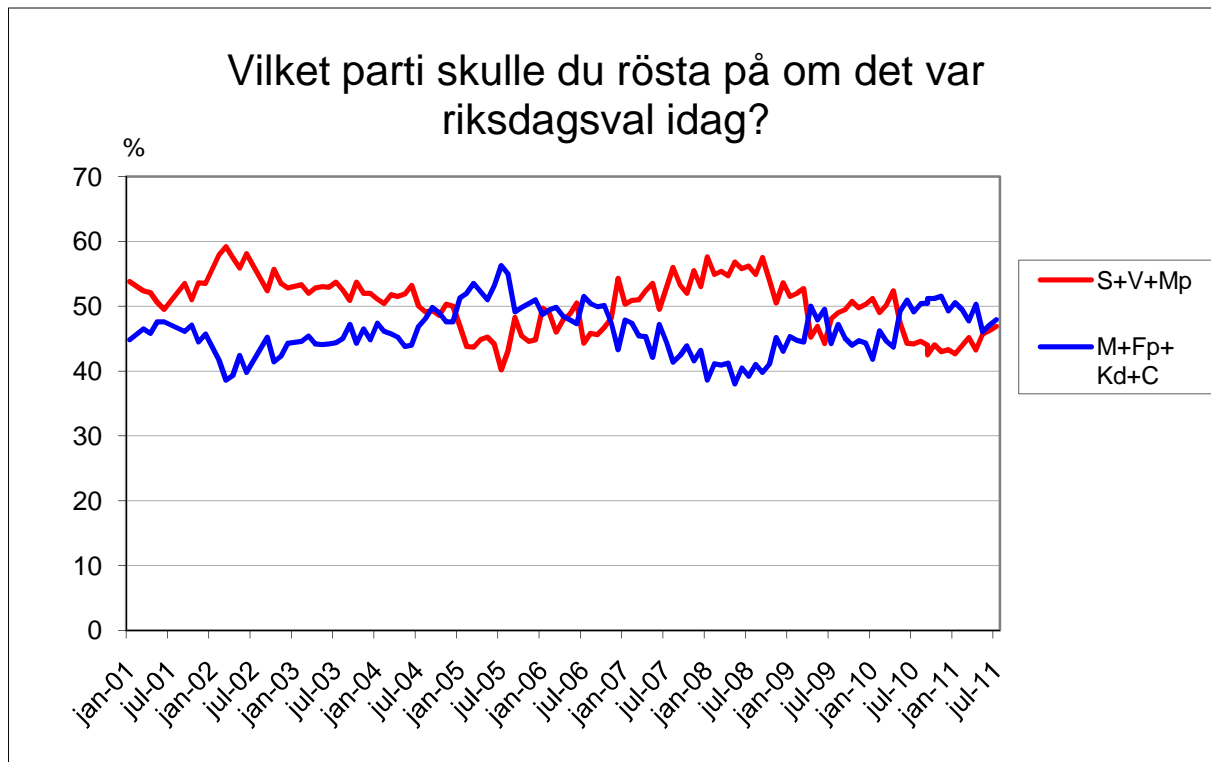

# Demoskops väljarbarometer

**1000 telefonintervjuer med röstberättigade 18 år och äldre, 29/6-6/7 2011.**

För 1000 intervjuer är en förändring statistiskt säkerställd om den för partier med ca 35% stöd är större än +/- 4,2 %, för partier med ca 25% stöd större än +/- 3,8%, för partier med ca 10% stöd större än +/- 2,6 % och för partier med ca 5% stöd större än +/- 1,9%.