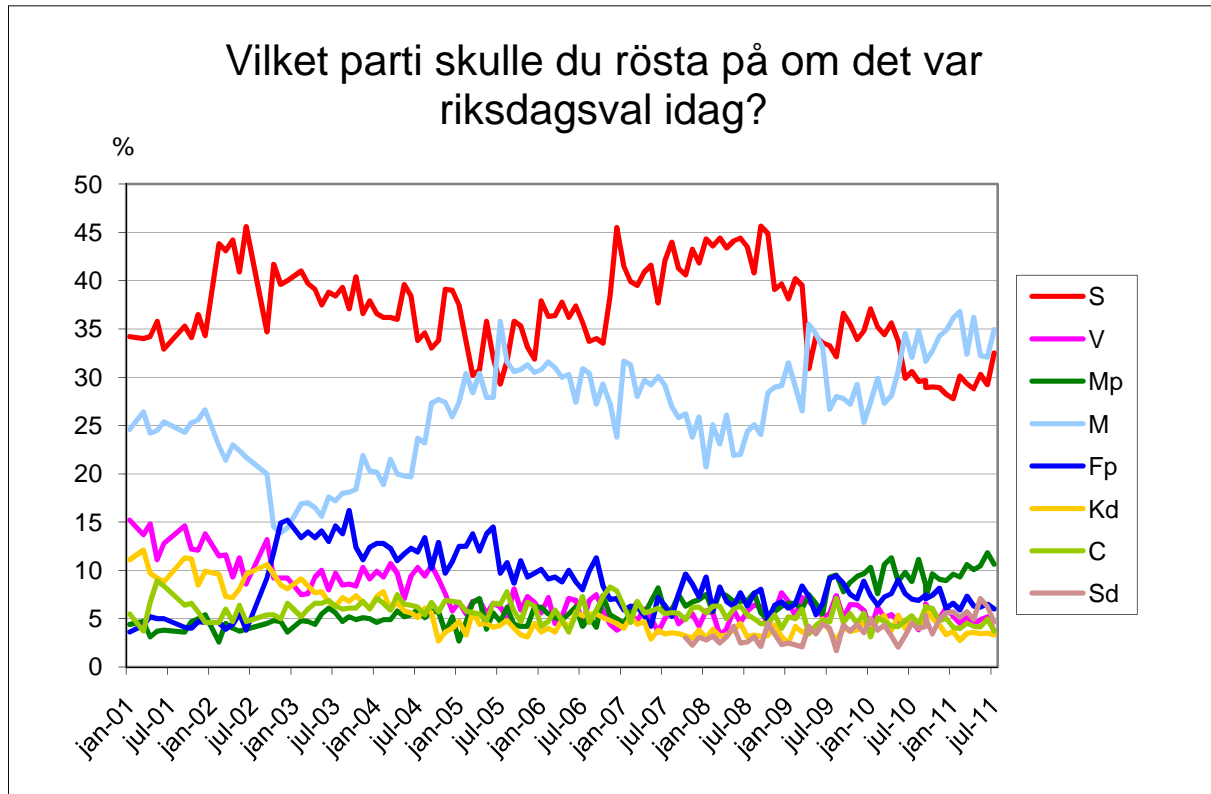

# Demoskops väljarbarometer

**1000 telefonintervjuer med röstberättigade 18 år och äldre, 29/6-6/7 2011.**

För 1000 intervjuer är en förändring statistiskt säkerställd om den för partier med ca 35% stöd är större än +/- 4,2 %, för partier med ca 25% stöd större än +/- 3,8%, för partier med ca 10% stöd större än +/- 2,6 % och för partier med ca 5% stöd större än +/- 1,9%.