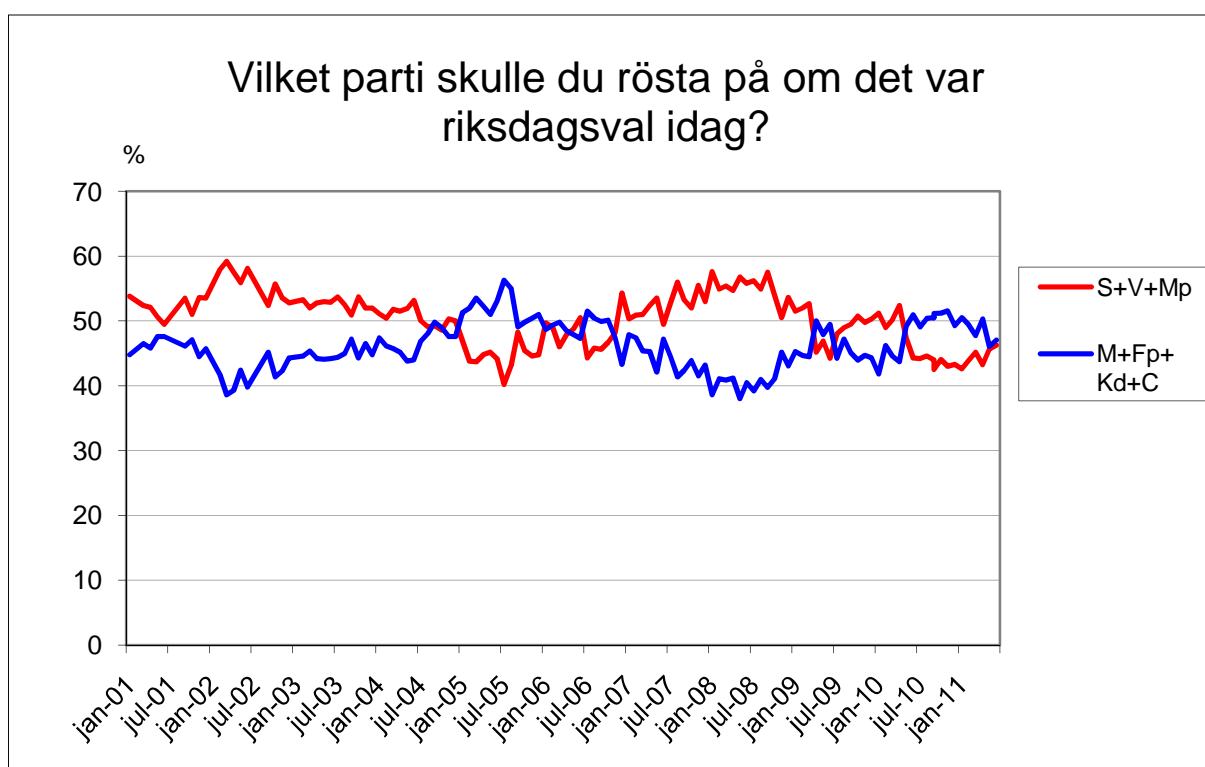

Demoskops väljarbarometer

1000 telefonintervjuer med röstberättigade 18 år och äldre, 25/5-1/6 2011.

För 1000 intervjuer är en förändring statistiskt säkerställd om den för partier med ca 35% stöd är större än +/- 4,2 %, för partier med ca 25% stöd större än +/- 3,8%, för partier med ca 10% stöd större än +/- 2,6 % och för partier med ca 5% stöd större än +/- 1,9%.