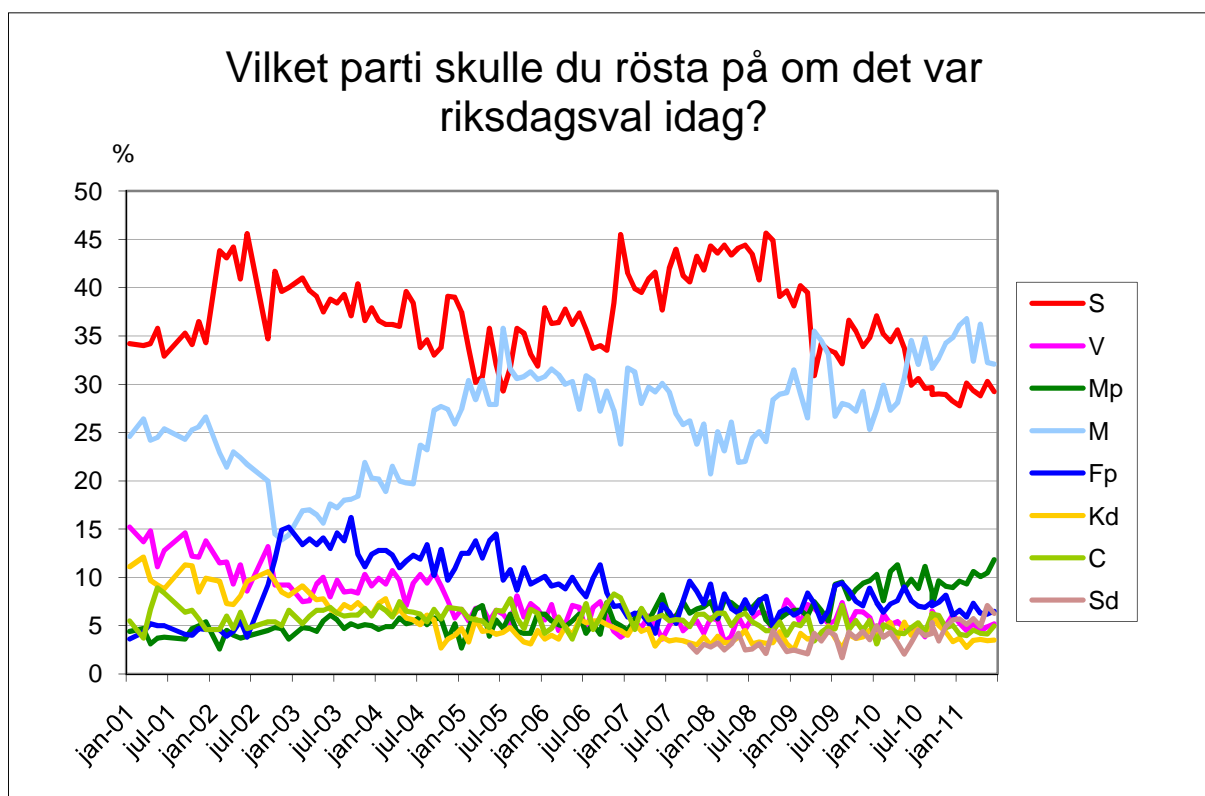

Demoskops väljarbarometer

1000 telefonintervjuer med röstberättigade 18 år och äldre, 25/5-1/6 2011.

För 1000 intervjuer är en förändring statistiskt säkerställd om den för partier med ca 35% stöd är större än +/- 4,2 %, för partier med ca 25% stöd större än +/- 3,8%, för partier med ca 10% stöd större än +/- 2,6 % och för partier med ca 5% stöd större än +/- 1,9%.