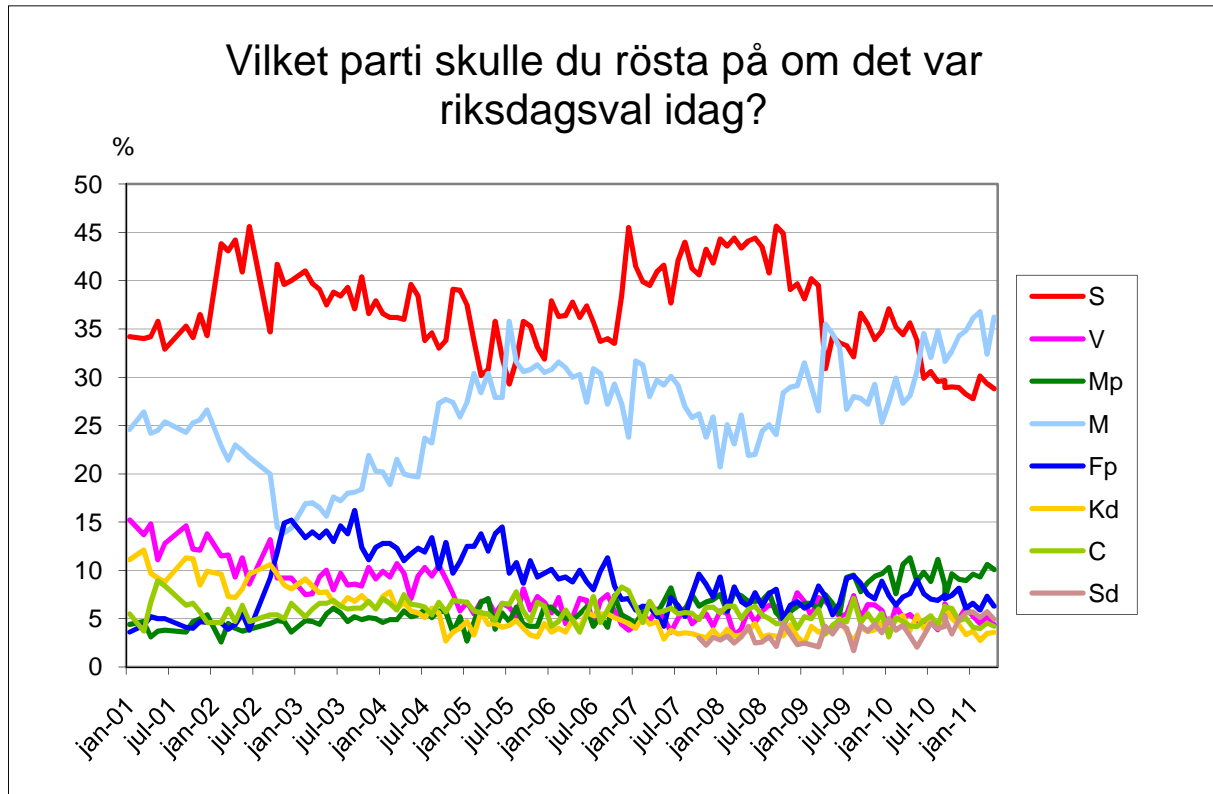

Demoskops väljarbarometer

1000 telefonintervjuer med röstberättigade 18 år och äldre, 29/3-5/4 2011.

För 1000 intervjuer är en förändring statistiskt säkerställd om den för partier med ca 35% stöd är större än +/- 4,2 %, för partier med ca 25% stöd större än +/- 3,8%, för partier med ca 10% stöd större än +/- 2,6 % och för partier med ca 5% stöd större än +/- 1,9%.