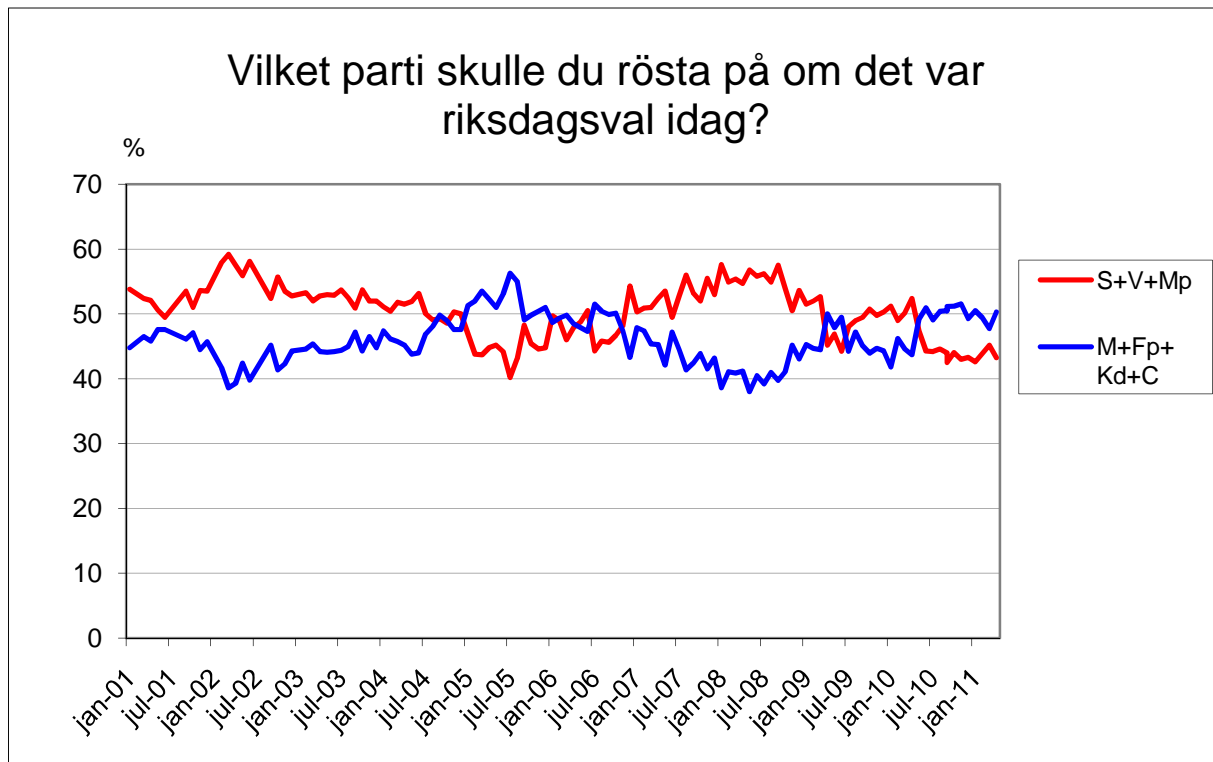

Demoskops väljarbarometer

1000 telefonintervjuer med röstberättigade 18 år och äldre, 29/3-5/4 2011.

För 1000 intervjuer är en förändring statistiskt säkerställd om den för partier med ca 35% stöd är större än +/- 4,2 %, för partier med ca 25% stöd större än +/- 3,8%, för partier med ca 10% stöd större än +/- 2,6 % och för partier med ca 5% stöd större än +/- 1,9%.