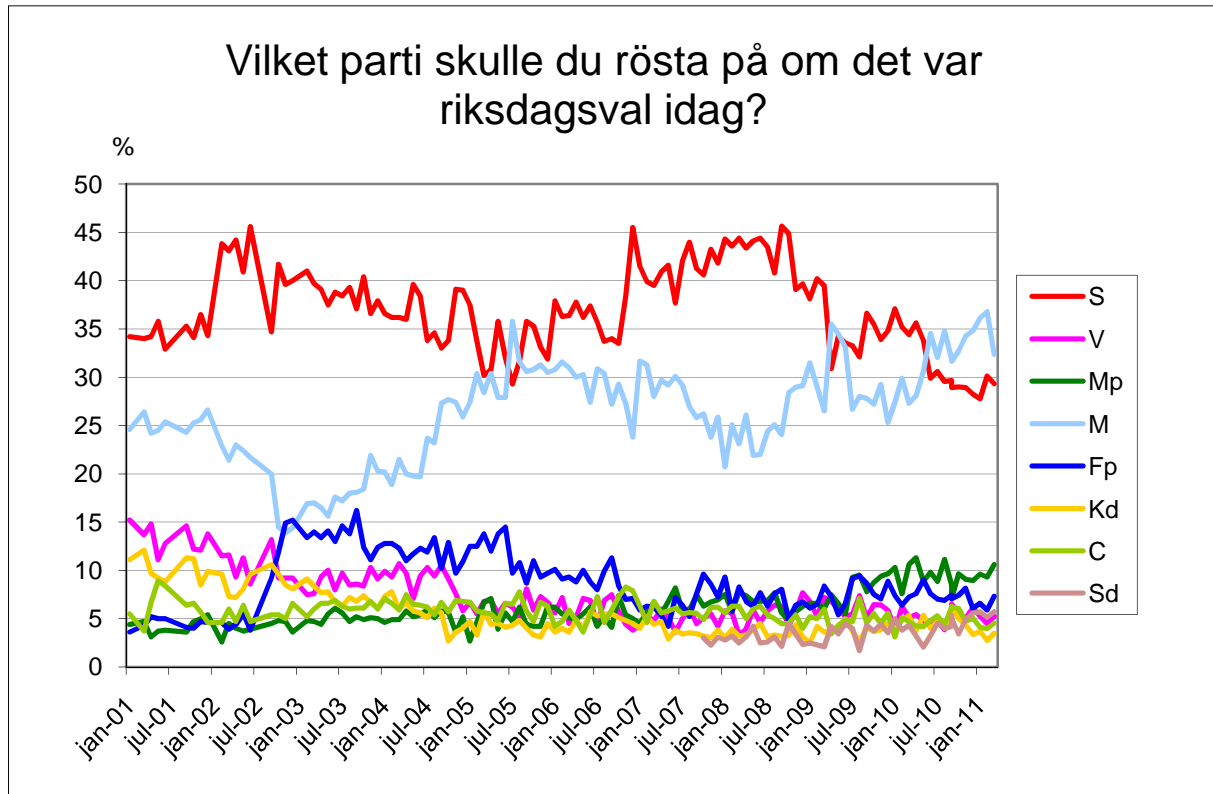

# Demoskops väljarbarometer

**1000 telefonintervjuer med röstberättigade 18 år och äldre, 23/2-2/3 2011.**

För 1000 intervjuer är en förändring statistiskt säkerställd om den för partier med ca 35% stöd är större än +/- 4,2 %, för partier med ca 25% stöd större än +/- 3,8%, för partier med ca 10% stöd större än +/- 2,6 % och för partier med ca 5% stöd större än +/- 1,9%.