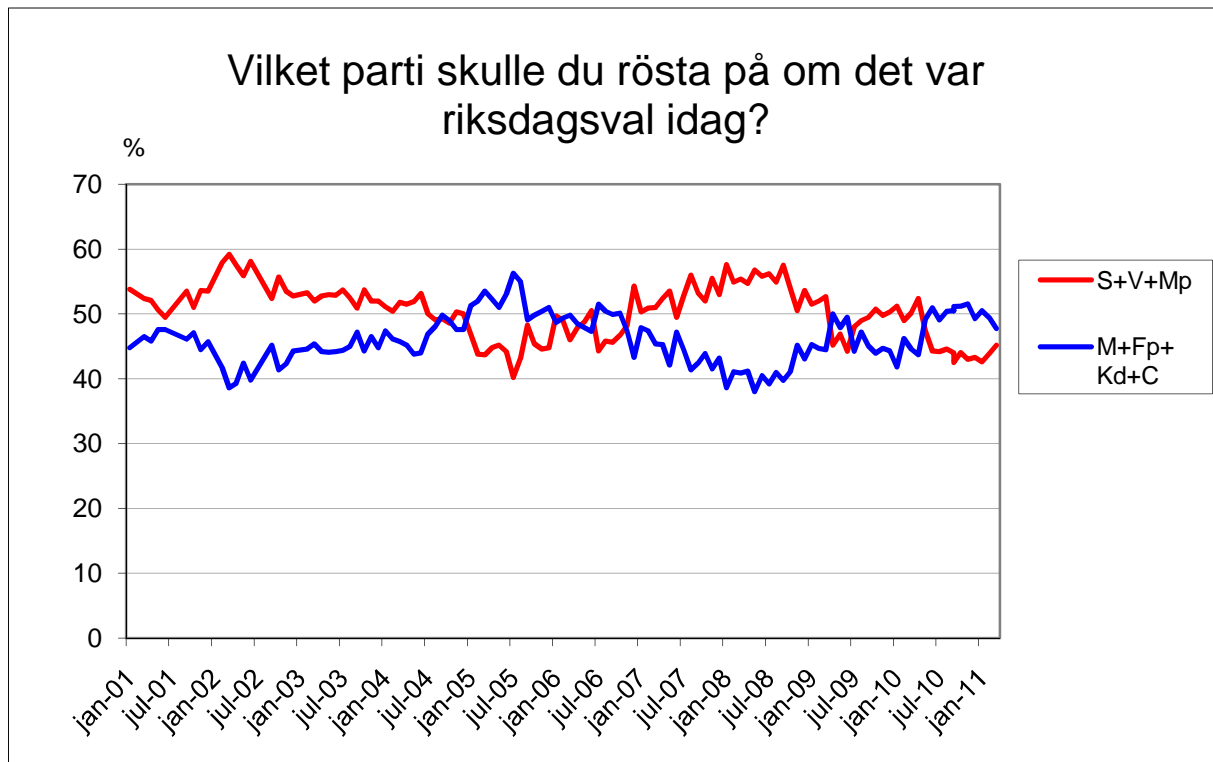

# Demoskops väljarbarometer

**1000 telefonintervjuer med röstberättigade 18 år och äldre, 23/2-2/3 2011.**

För 1000 intervjuer är en förändring statistiskt säkerställd om den för partier med ca 35% stöd är större än +/- 4,2 %, för partier med ca 25% stöd större än +/- 3,8%, för partier med ca 10% stöd större än +/- 2,6 % och för partier med ca 5% stöd större än +/- 1,9%.