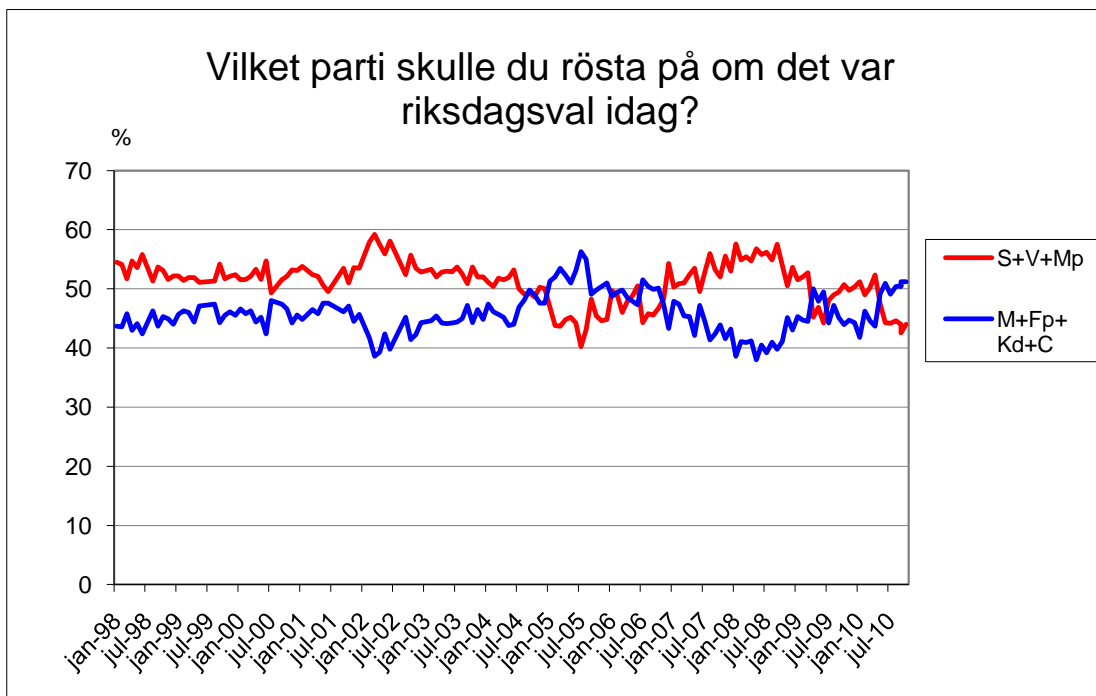

# Demoskops väljarbarometer

**1003 telefonintervjuer med röstberättigade 18 år och äldre, 29/9-6/10 2010.**

För 1000 intervjuer är en förändring statistiskt säkerställd om den för partier med ca 35% stöd är större än +/- 4,2 %, för partier med ca 25% stöd större än +/- 3,8%, för partier med ca 10% stöd större än +/- 2,6 % och för partier med ca 5% stöd större än +/- 1,9%.