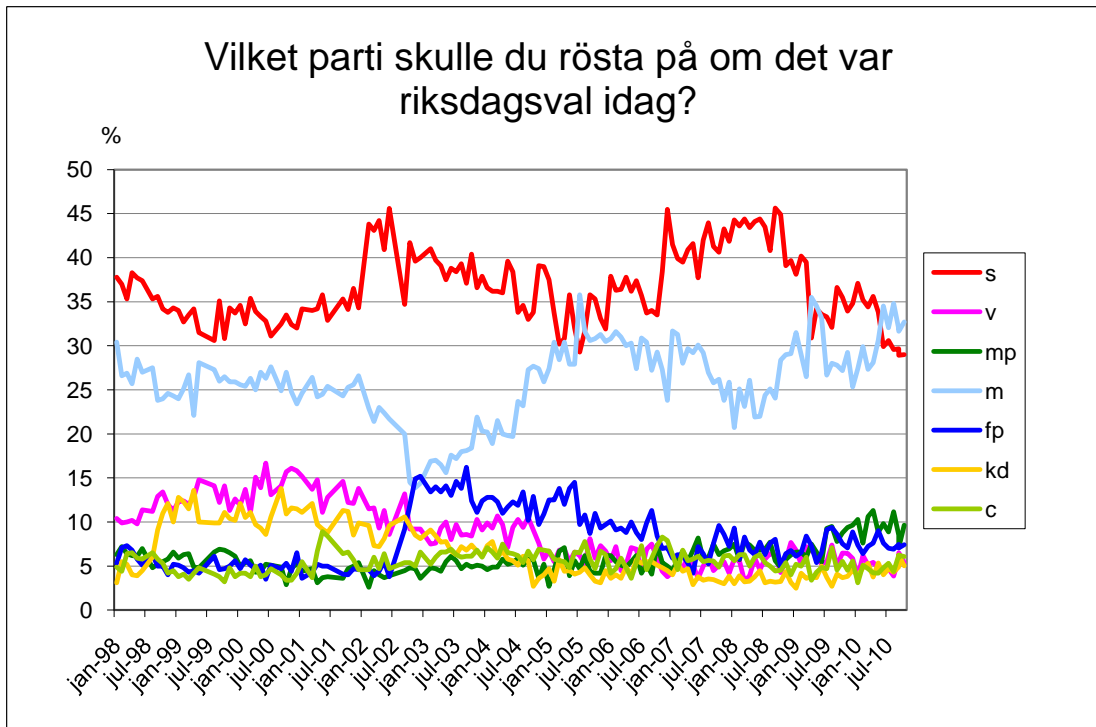

# Demoskops väljarbarometer

**1003 telefonintervjuer med röstberättigade 18 år och äldre, 29/9-6/10 2010.**

För 1000 intervjuer är en förändring statistiskt säkerställd om den för partier med ca 35% stöd är större än +/- 4,2 %, för partier med ca 25% stöd större än +/- 3,8%, för partier med ca 10% stöd större än +/- 2,6 % och för partier med ca 5% stöd större än +/- 1,9%.